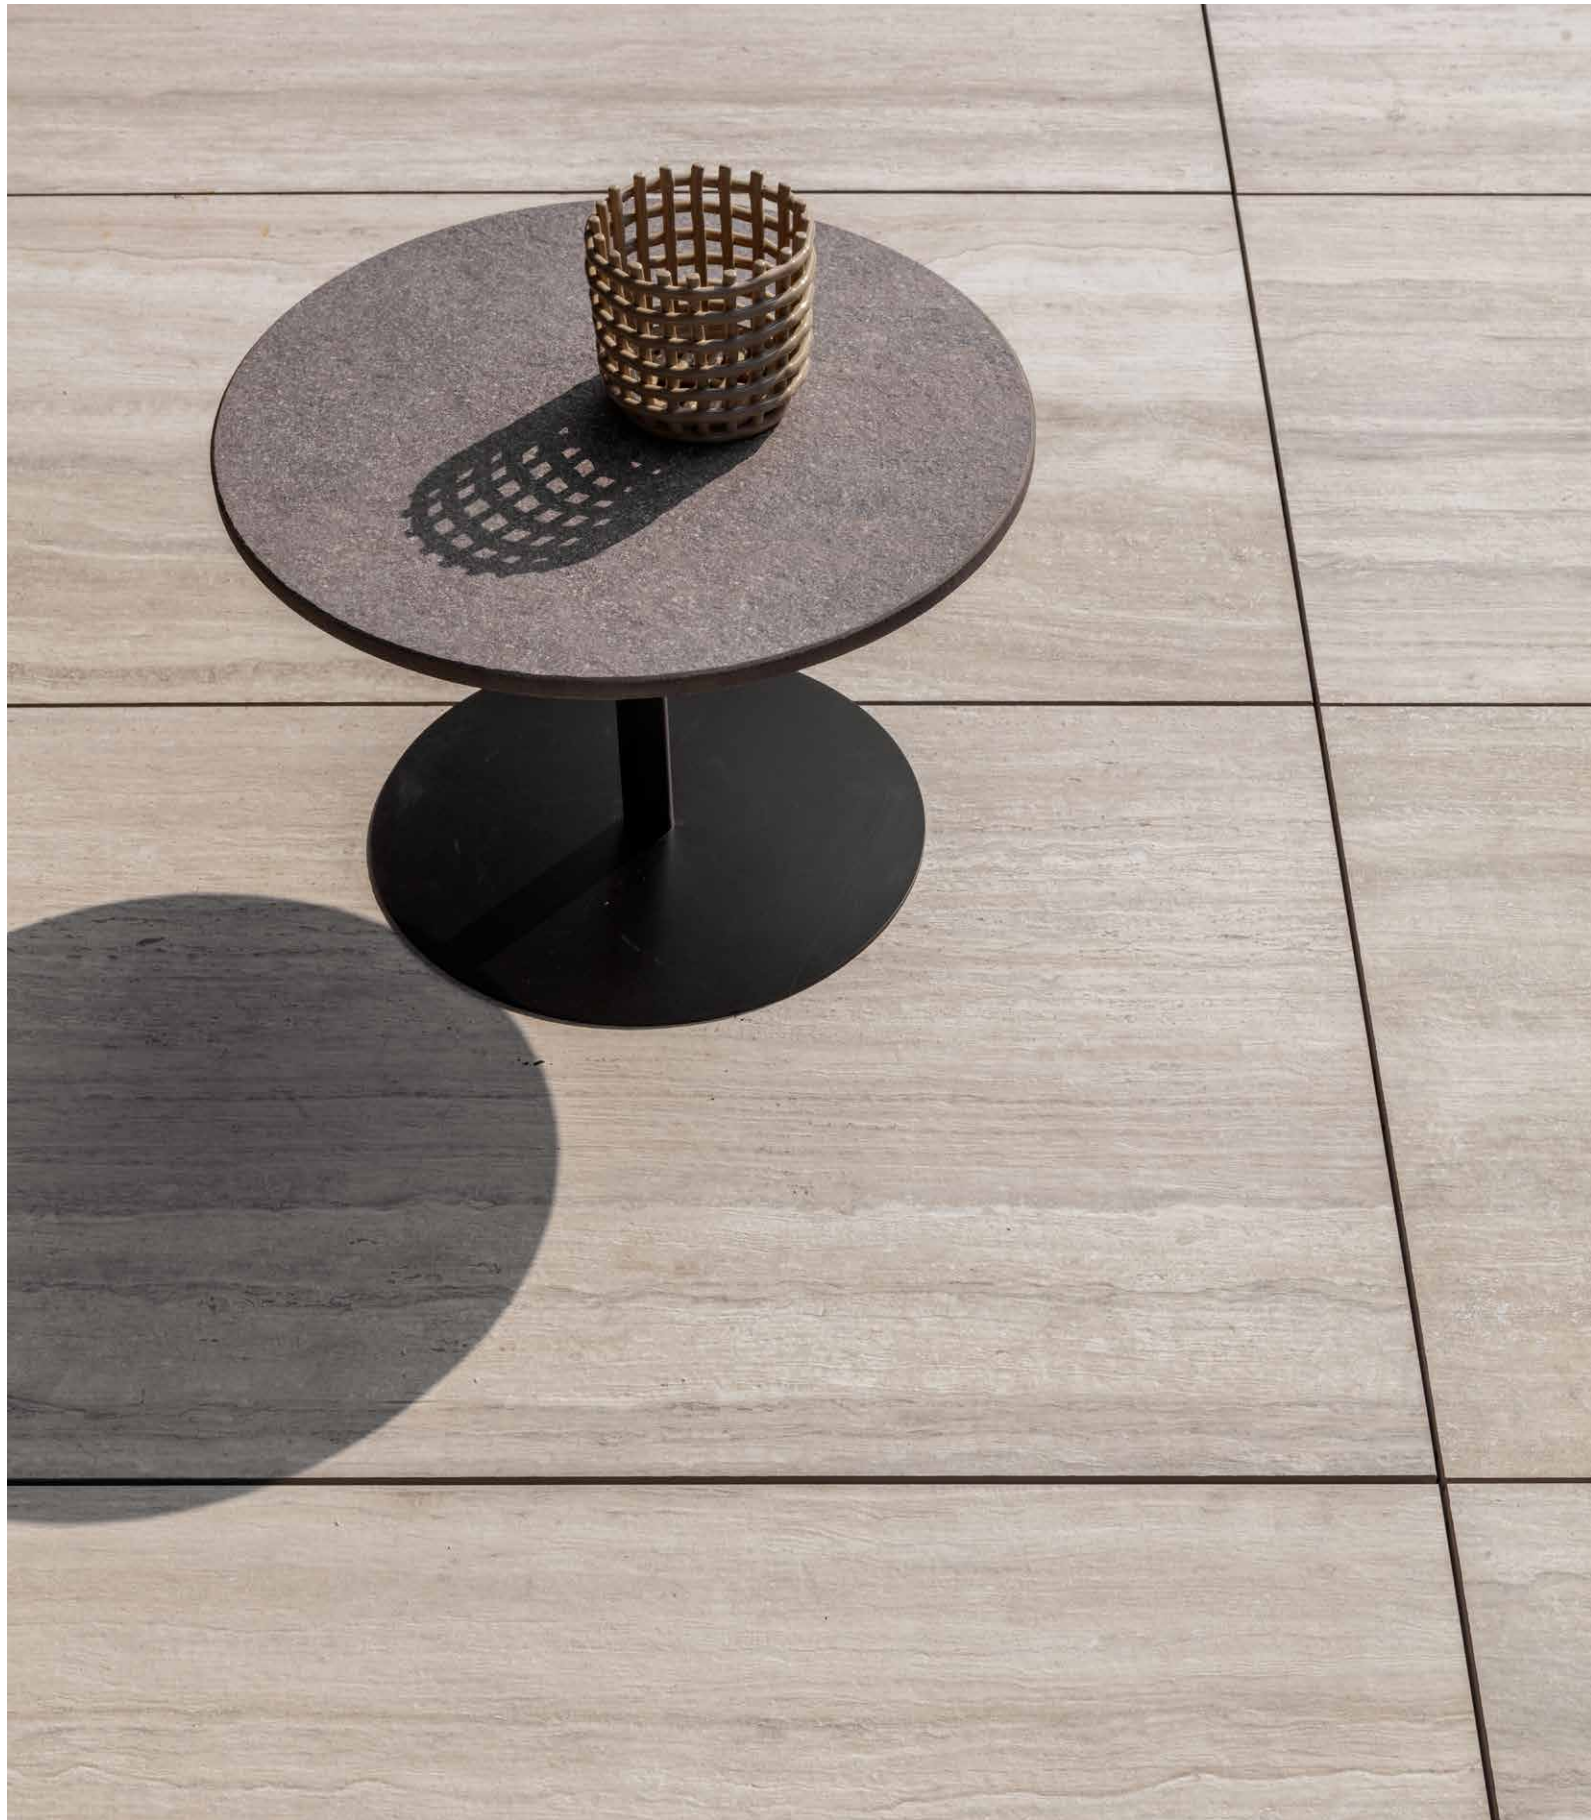

FLOOR NATIVA FALDA AURUM HERITAGE 2.0 MODULO 120 60x60 60x120
WASHBASIN NATIVA VENA LUX
BENCH NATIVA VENA LUX 2.0

FLOOR NATIVA ARMIS 2.0 80x180
FIRE PIT TERRA CREA POMICE 2.0
TABLE TOP ROCKS PORFIDO 2.0
SEATING NATIVA VENA AURUM 2.0 80x180