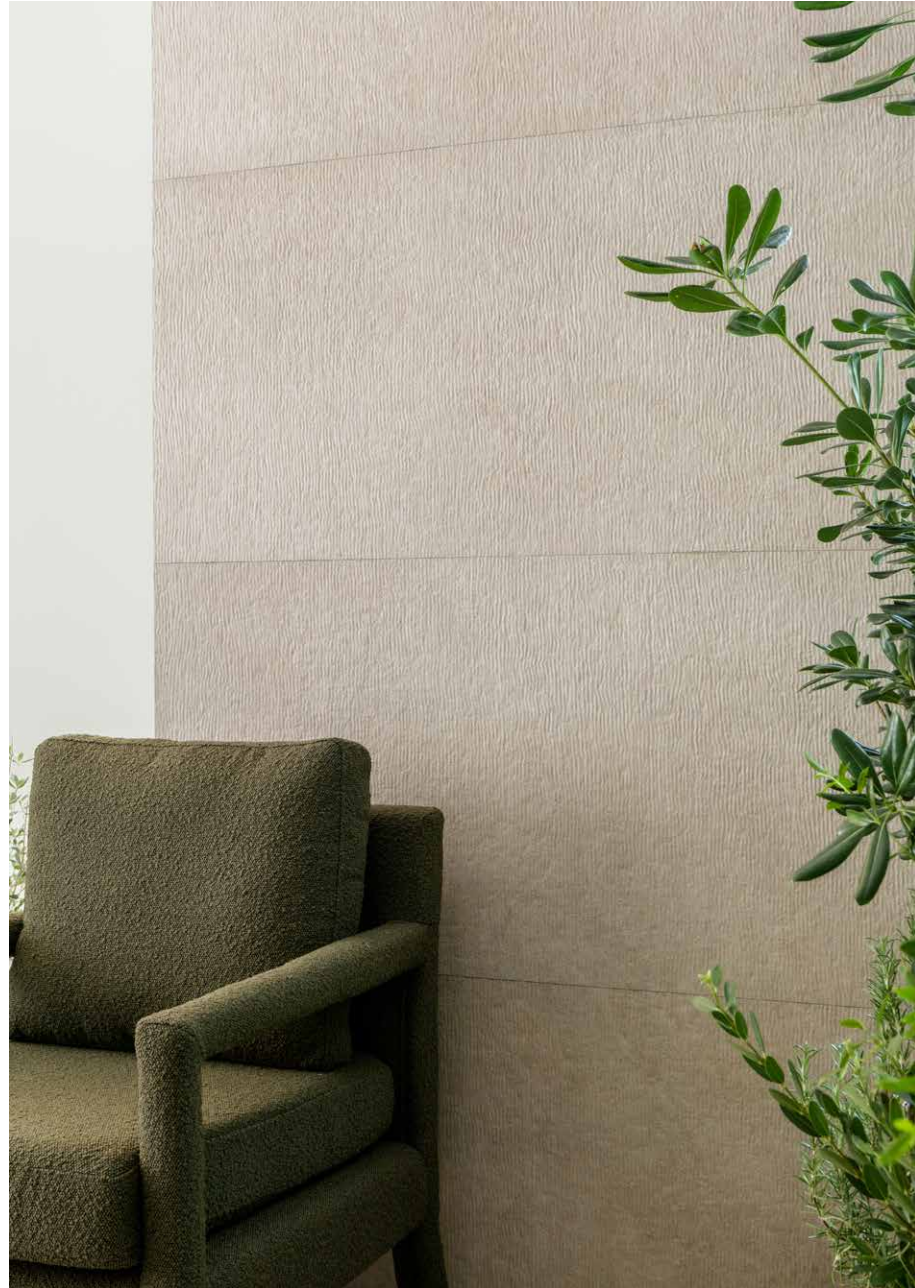

WALL NATIVA FALDA AURUM 120x280

FLOOR NATIVA FALDA AURUM HERITAGE 2.0 MODULO 120 60x120 60x60

UNIT NATIVA VENA AURUM

WALL NATIVA FALDA AURUM 120x280 FLOOR NATIVA FALDA AURUM HERITAGE 2.0 MODULO 120 60x120 60x60 UNIT NATIVA VENA AURUM