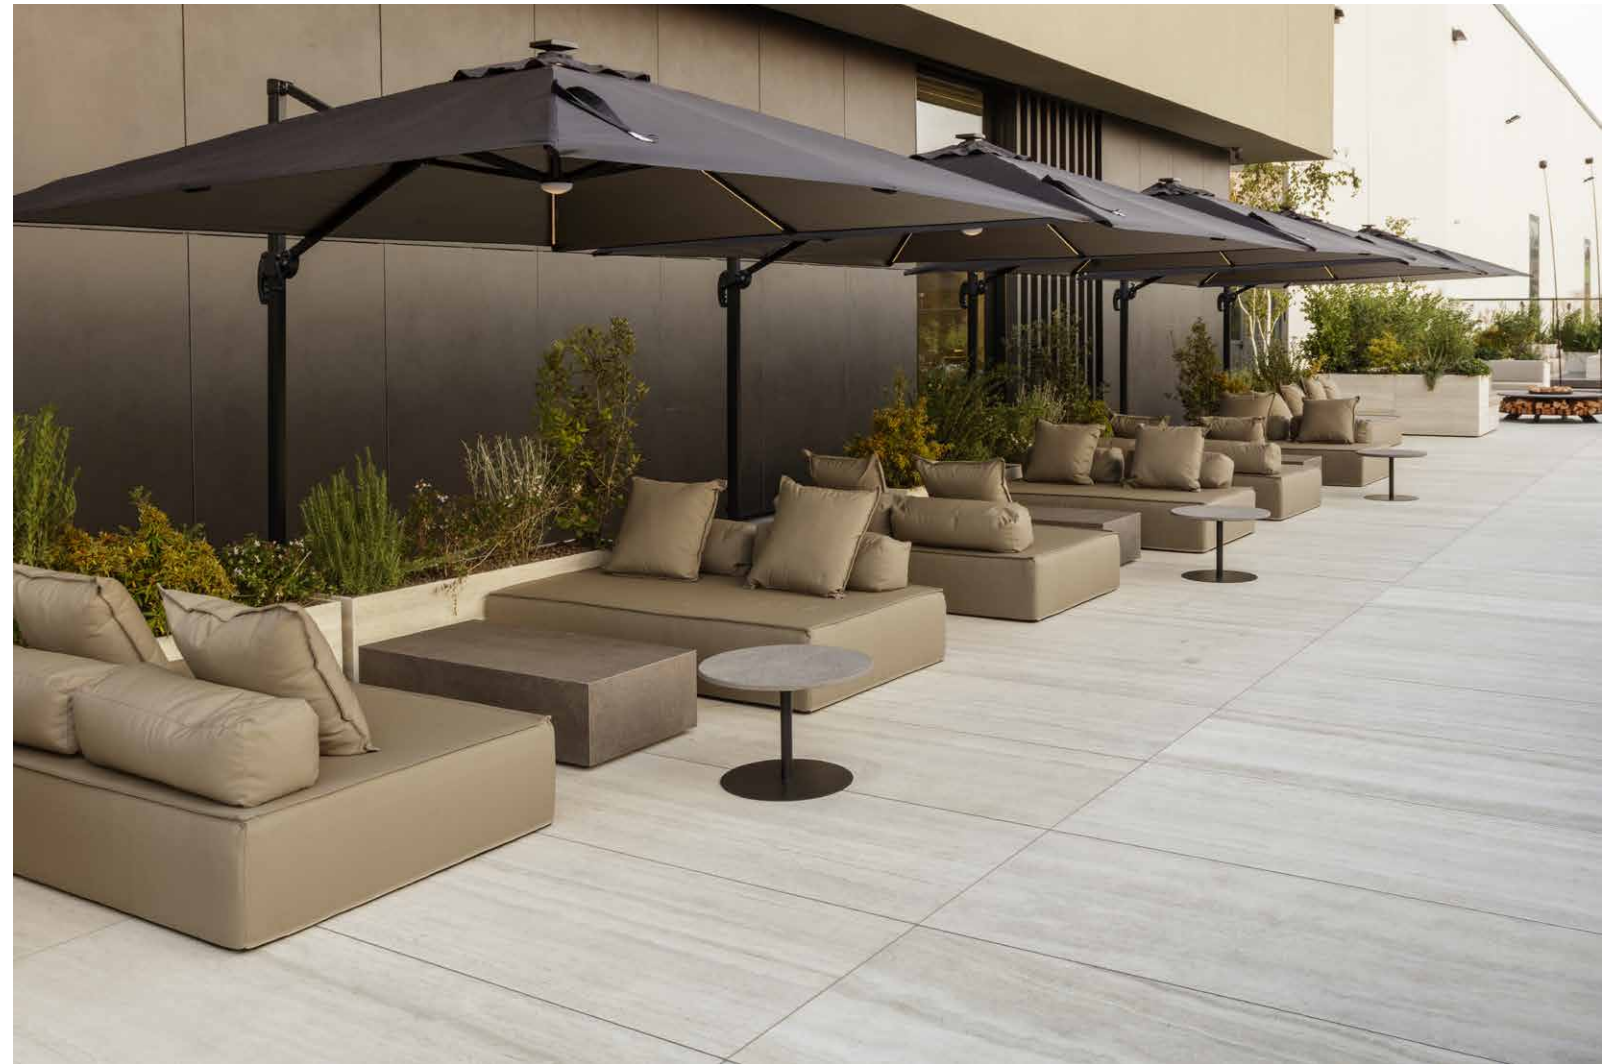

FLOOR NATIVA FALDA AURUM HERITAGE 2.0 MODULO 120 60x60 60x120
WASHBASIN NATIVA VENA LUX
BENCH NATIVA VENA LUX 2.0

FLOOR NATIVA ARMIS 2.0 80x180
FIRE PIT TERRA CREA POMICE 2.0
TABLE TOP ROCKS PORFIDO 2.0
SEATING NATIVA VENA AURUM 2.0 80x180