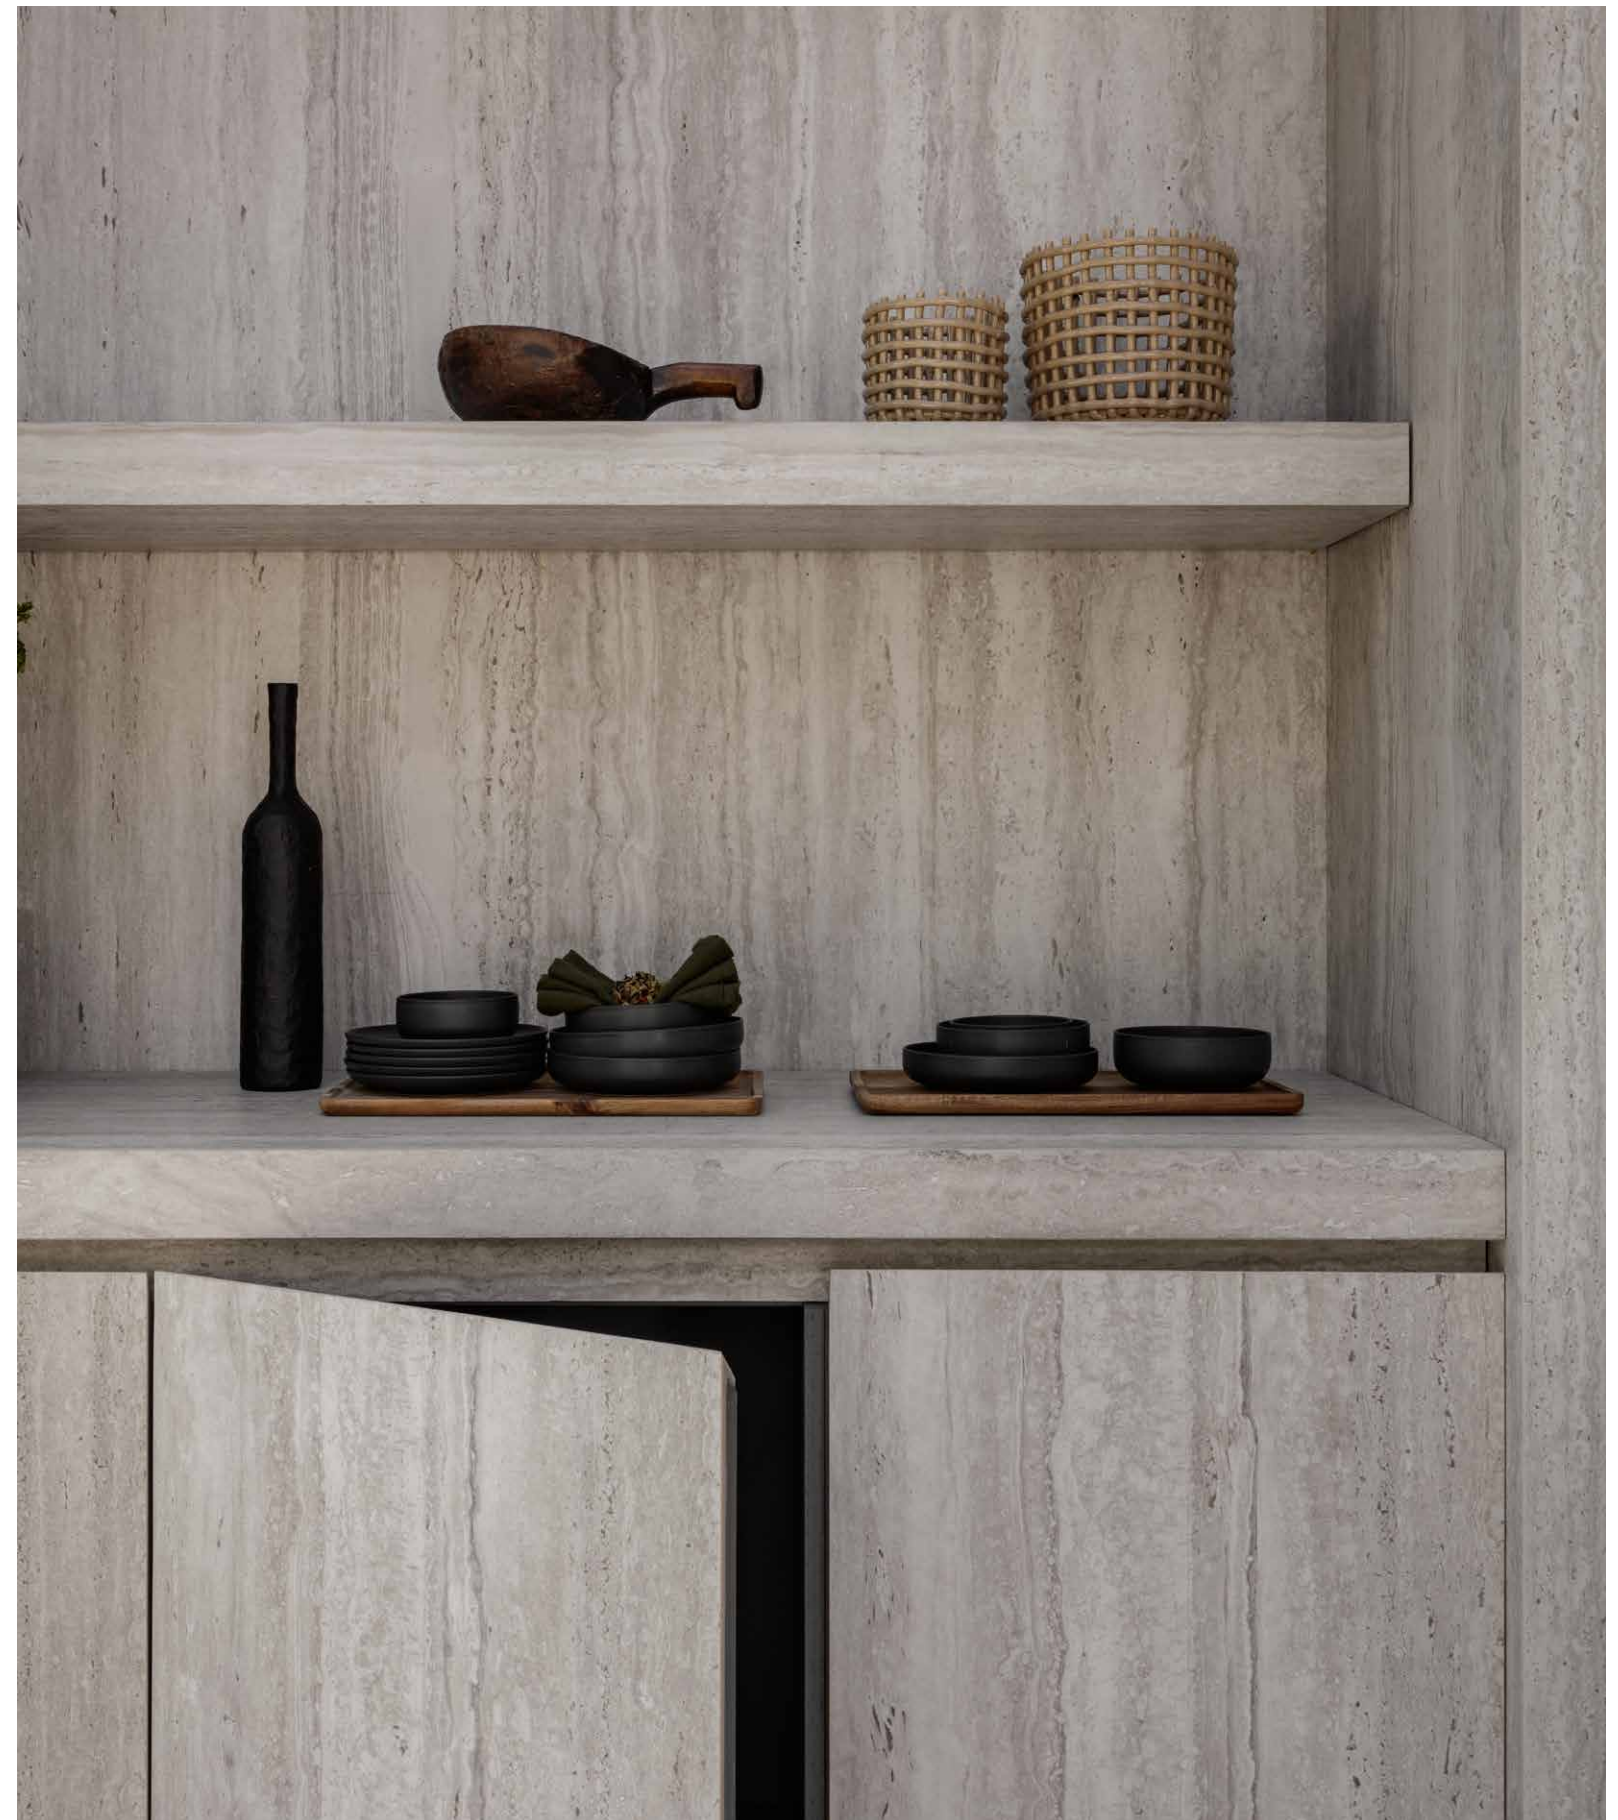

FLOOR NATIVA FALDA AURUM HERITAGE 2.0 MODULO 120 60x60 60x120
KITCHEN NATIVA VENA LUX120x280