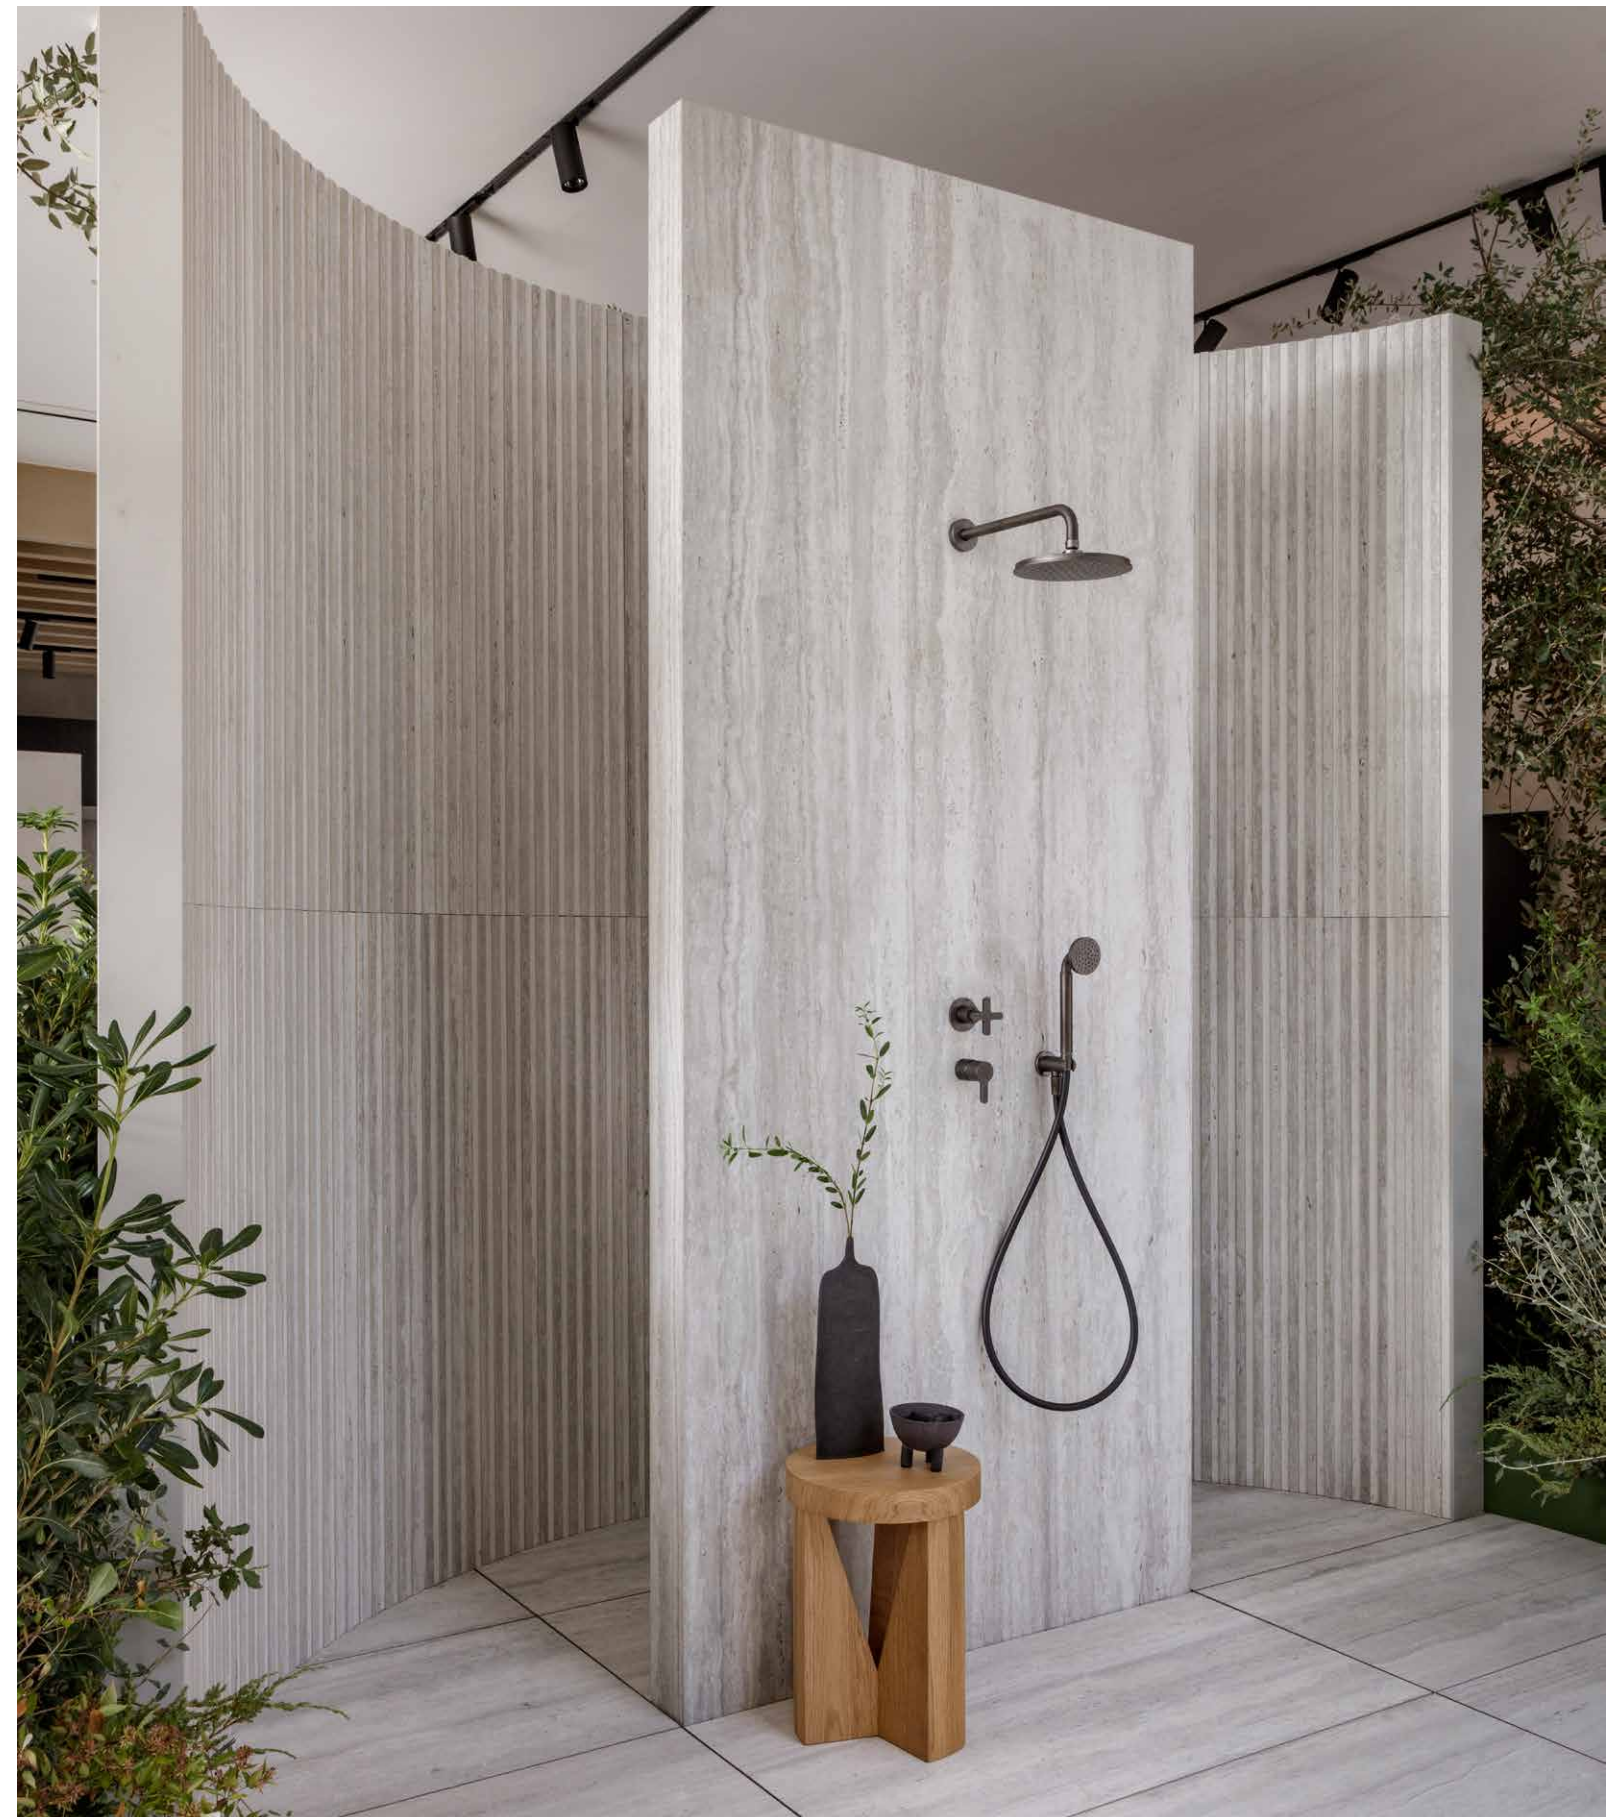

FLOOR NATIVA VENA AURUM 2.0 80x180
TABLE TOP ROCKS PORFIDO 2.0
UNIT TERRA CREA POMICE 2.0

WASHBASIN NATIVA VENA AURUM
SHOWER WALL NATIVA VENA AURUM 120x280
FLOOR NATIVA VENA AURUM 2.0 60x120

WASHBASIN NATIVA VENA AURUM
SHOWER WALL NATIVA VENA AURUM 120x280
FLOOR NATIVA VENA AURUM 2.0 60x120

WALL NATIVA BAGUETTE 3D LUX
SHOWER WALL NATIVA VENA LUX 120x280
FLOOR NATIVA VENA LUX 2.0 60x120

FLOOR NATIVA VENA LUX 2.0 60x120

WALL NATIVA BAGUETTE 3D LUX

WALL NATIVA VENA TIBUR 120x280
FLOOR NATIVA FALDA TIBUR 2.0 60x120