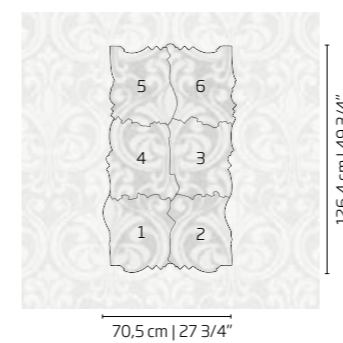

Modular size | Formato modulo
Format module | Modulgröße
Formato módulo | Формат модуля

126.4 cm | 49 3/4"

PERSIS ARTISTIC MOSAIC | 1 x 1 cm | 3/8" x 3/8"

PERSIS A

+ bianco ghiaccio

160
260

PERSIS D

+ bianco ghiaccio

150
160

Modular size | Formato modulo
Format module | Modulgröße
Formato módulo | Формат модуля

Persis D | Artistic mosaic (1 x 1 cm | 3/8" x 3/8")

Venice A | Artistic mosaic (1 x 1 cm | 3/8" x 3/8")

VENICE

ARTISTIC MOSAIC | 1 x 1 cm | 3/8" x 3/8"

VENICE A

VENICE B

Modular size | Formato modulo
 Format module | Modulgröße
 Formato módulo | Формат модуля

70.5 cm | 27 3/4"

UPAL ARTISTIC MOSAIC | 1 x 1 cm | 3/8" x 3/8"