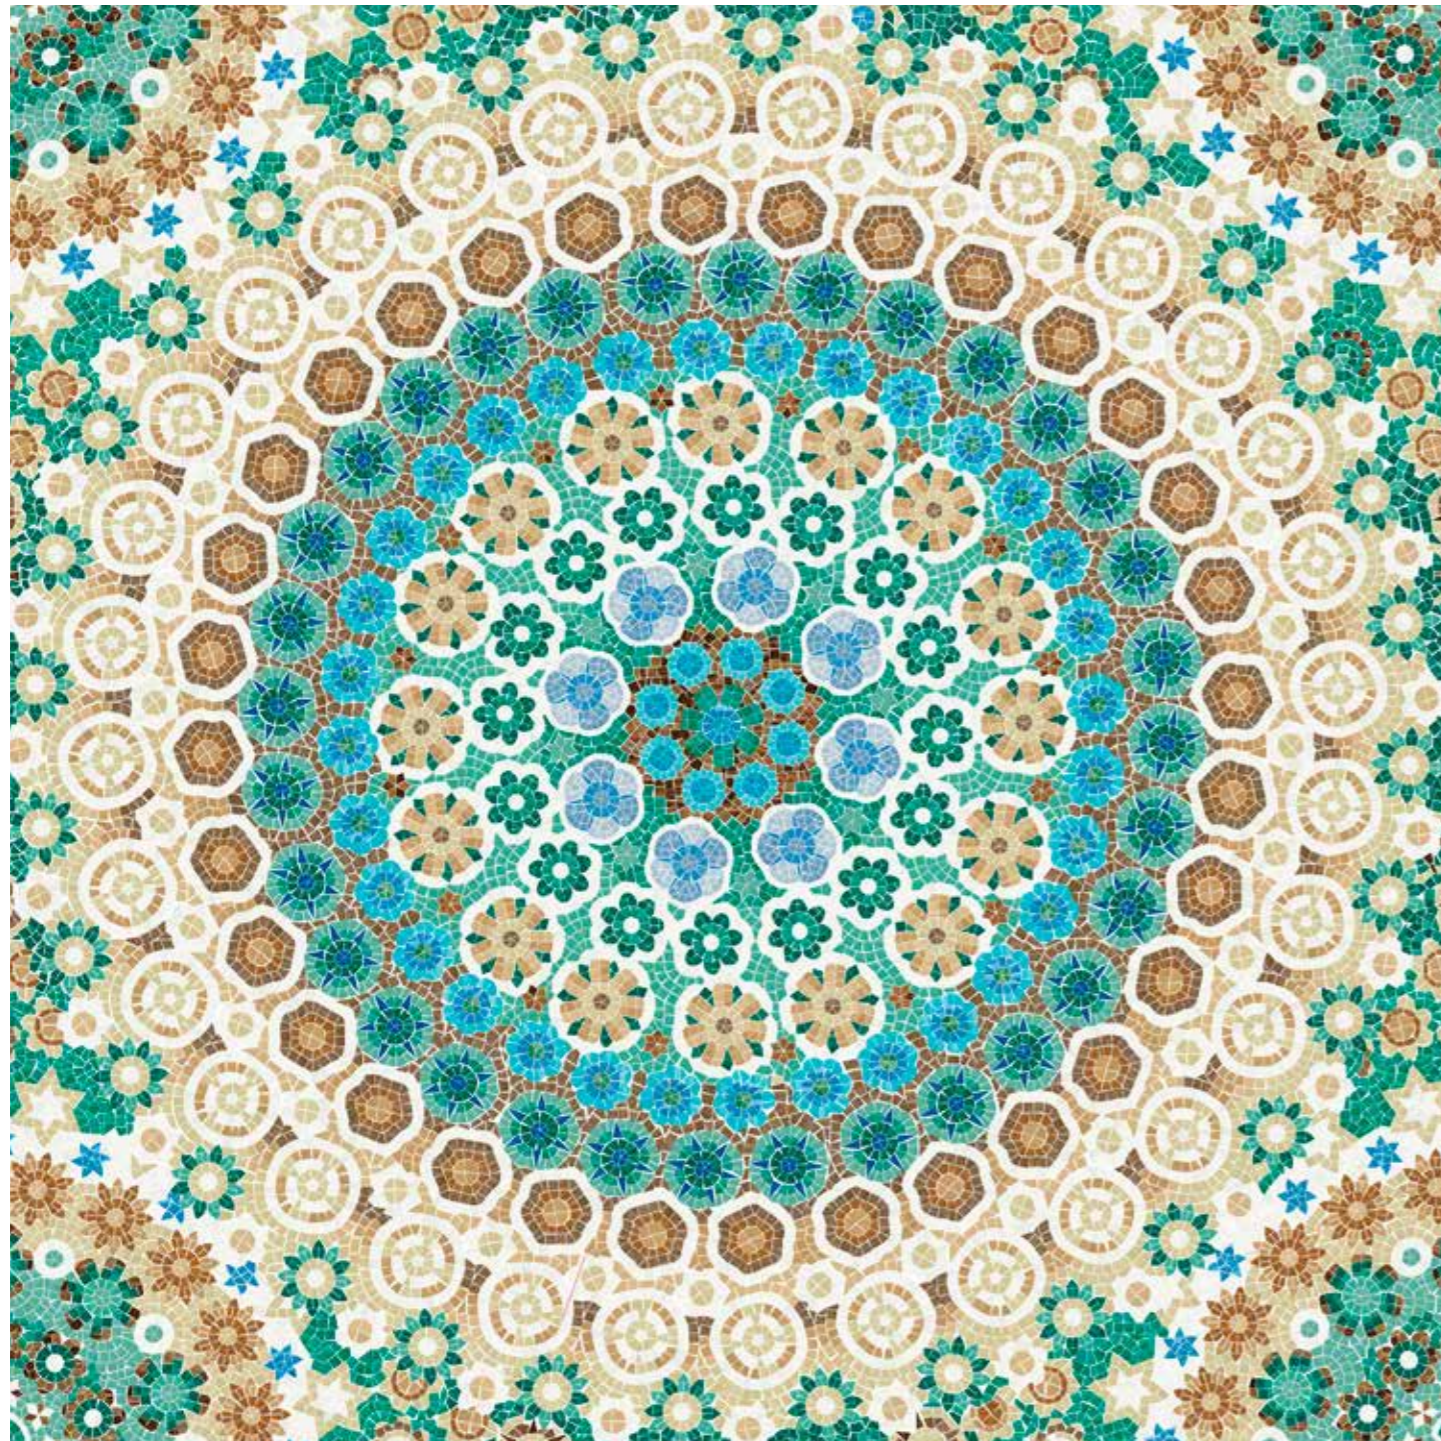

MURANO

ARTISTIC MOSAIC | 1x1 cm | 3/8" x 3/8"

MURANO 2

+ crystal

- 110
- 111
- 113
- 122
- 131
- 136
- 137
- 138
- 160
- 180
- 181
- 182
- 183
- 233
- 241
- 243
- 244
- 253
- 270
- 282
- 2122

Modular size | Formato modulo
Format module | Modulgröße
Formato módulo | Формат модуля