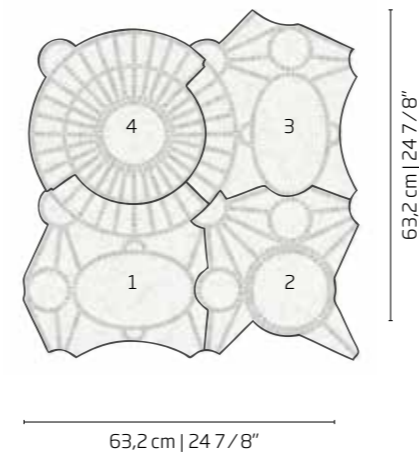

+ bianco assoluto

150
160

Modular size | Formato modulo
Format module | Modulgröße
Formato módulo | Формат модуля