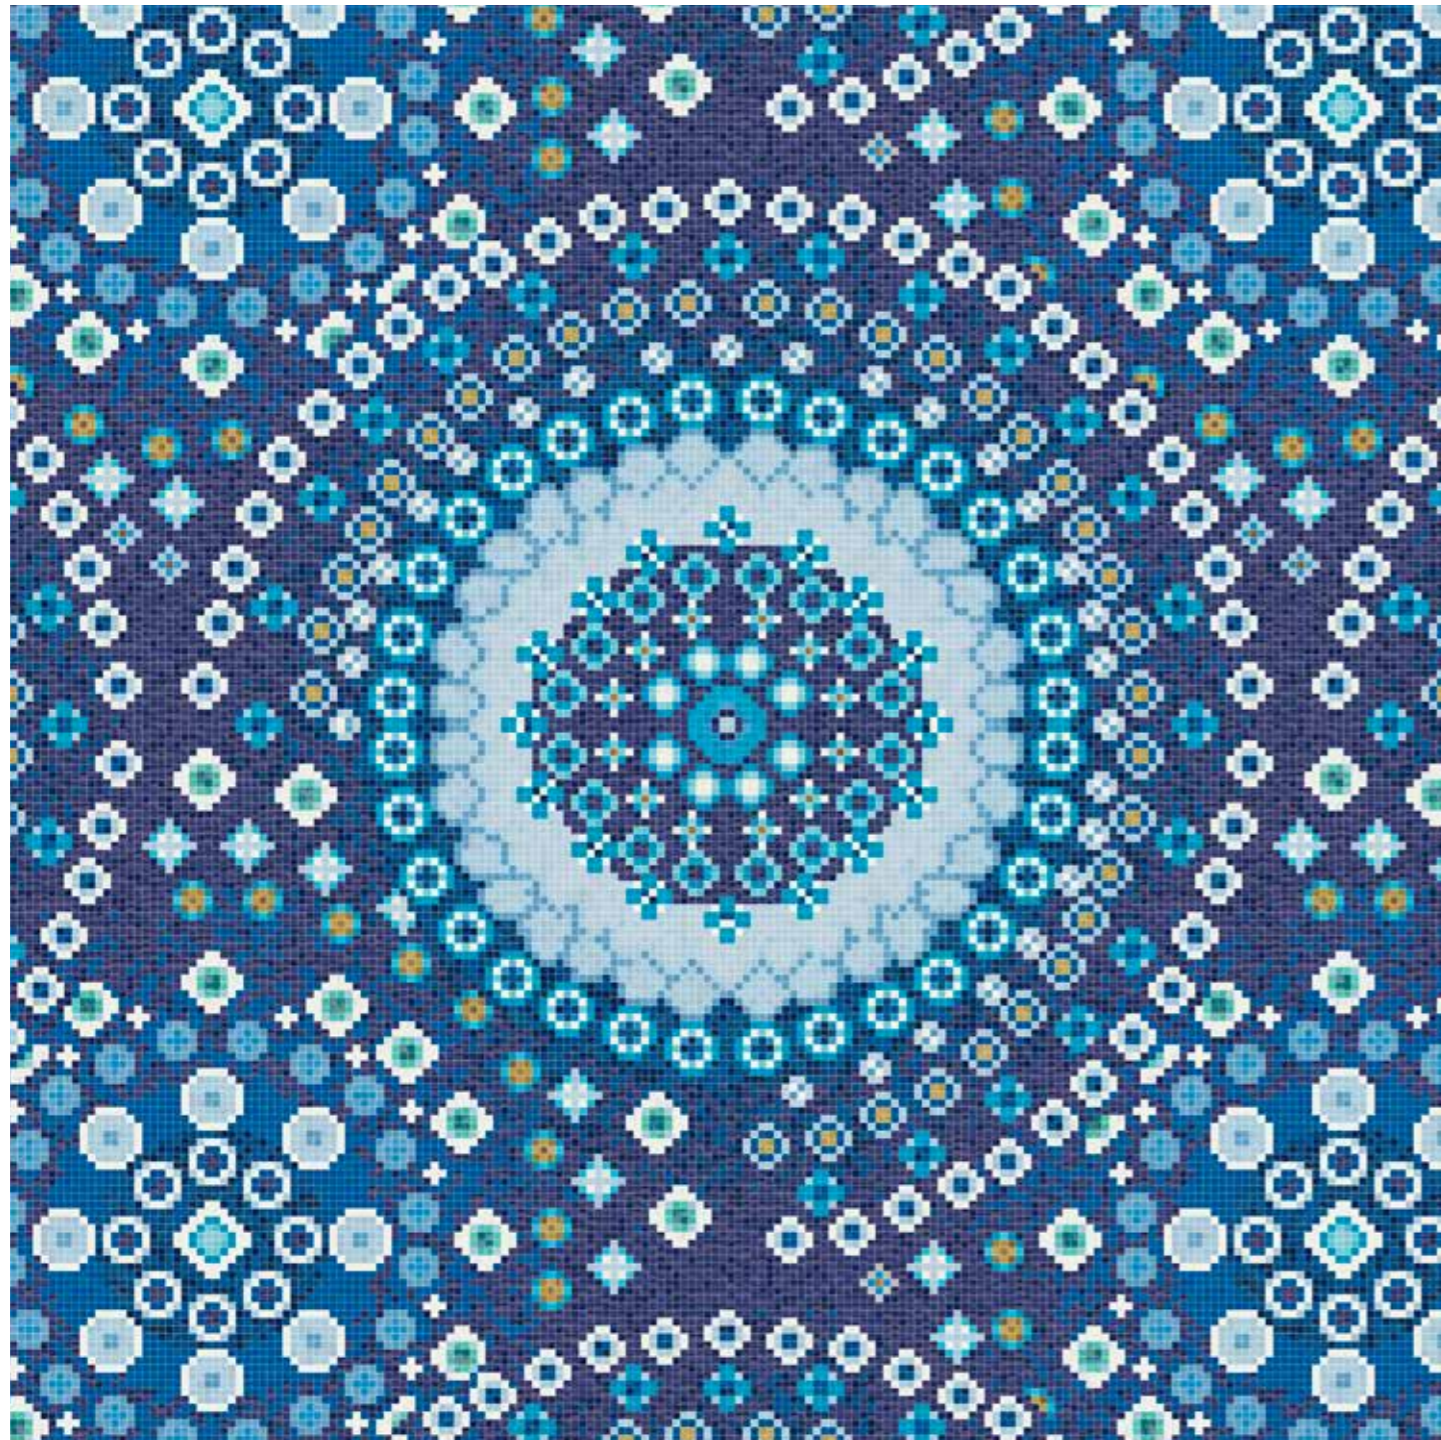

Modular size | Formato modulo
Format module | Modulgröße
Formato módulo | Формат модуля

Ø 204,5 cm | 80 1/2"

The beauty of colors
reflected off the water.

TORCELLO

CAD MOSAIC | 1x1 cm | 3/8" x 3/8"

TORCELLO 1