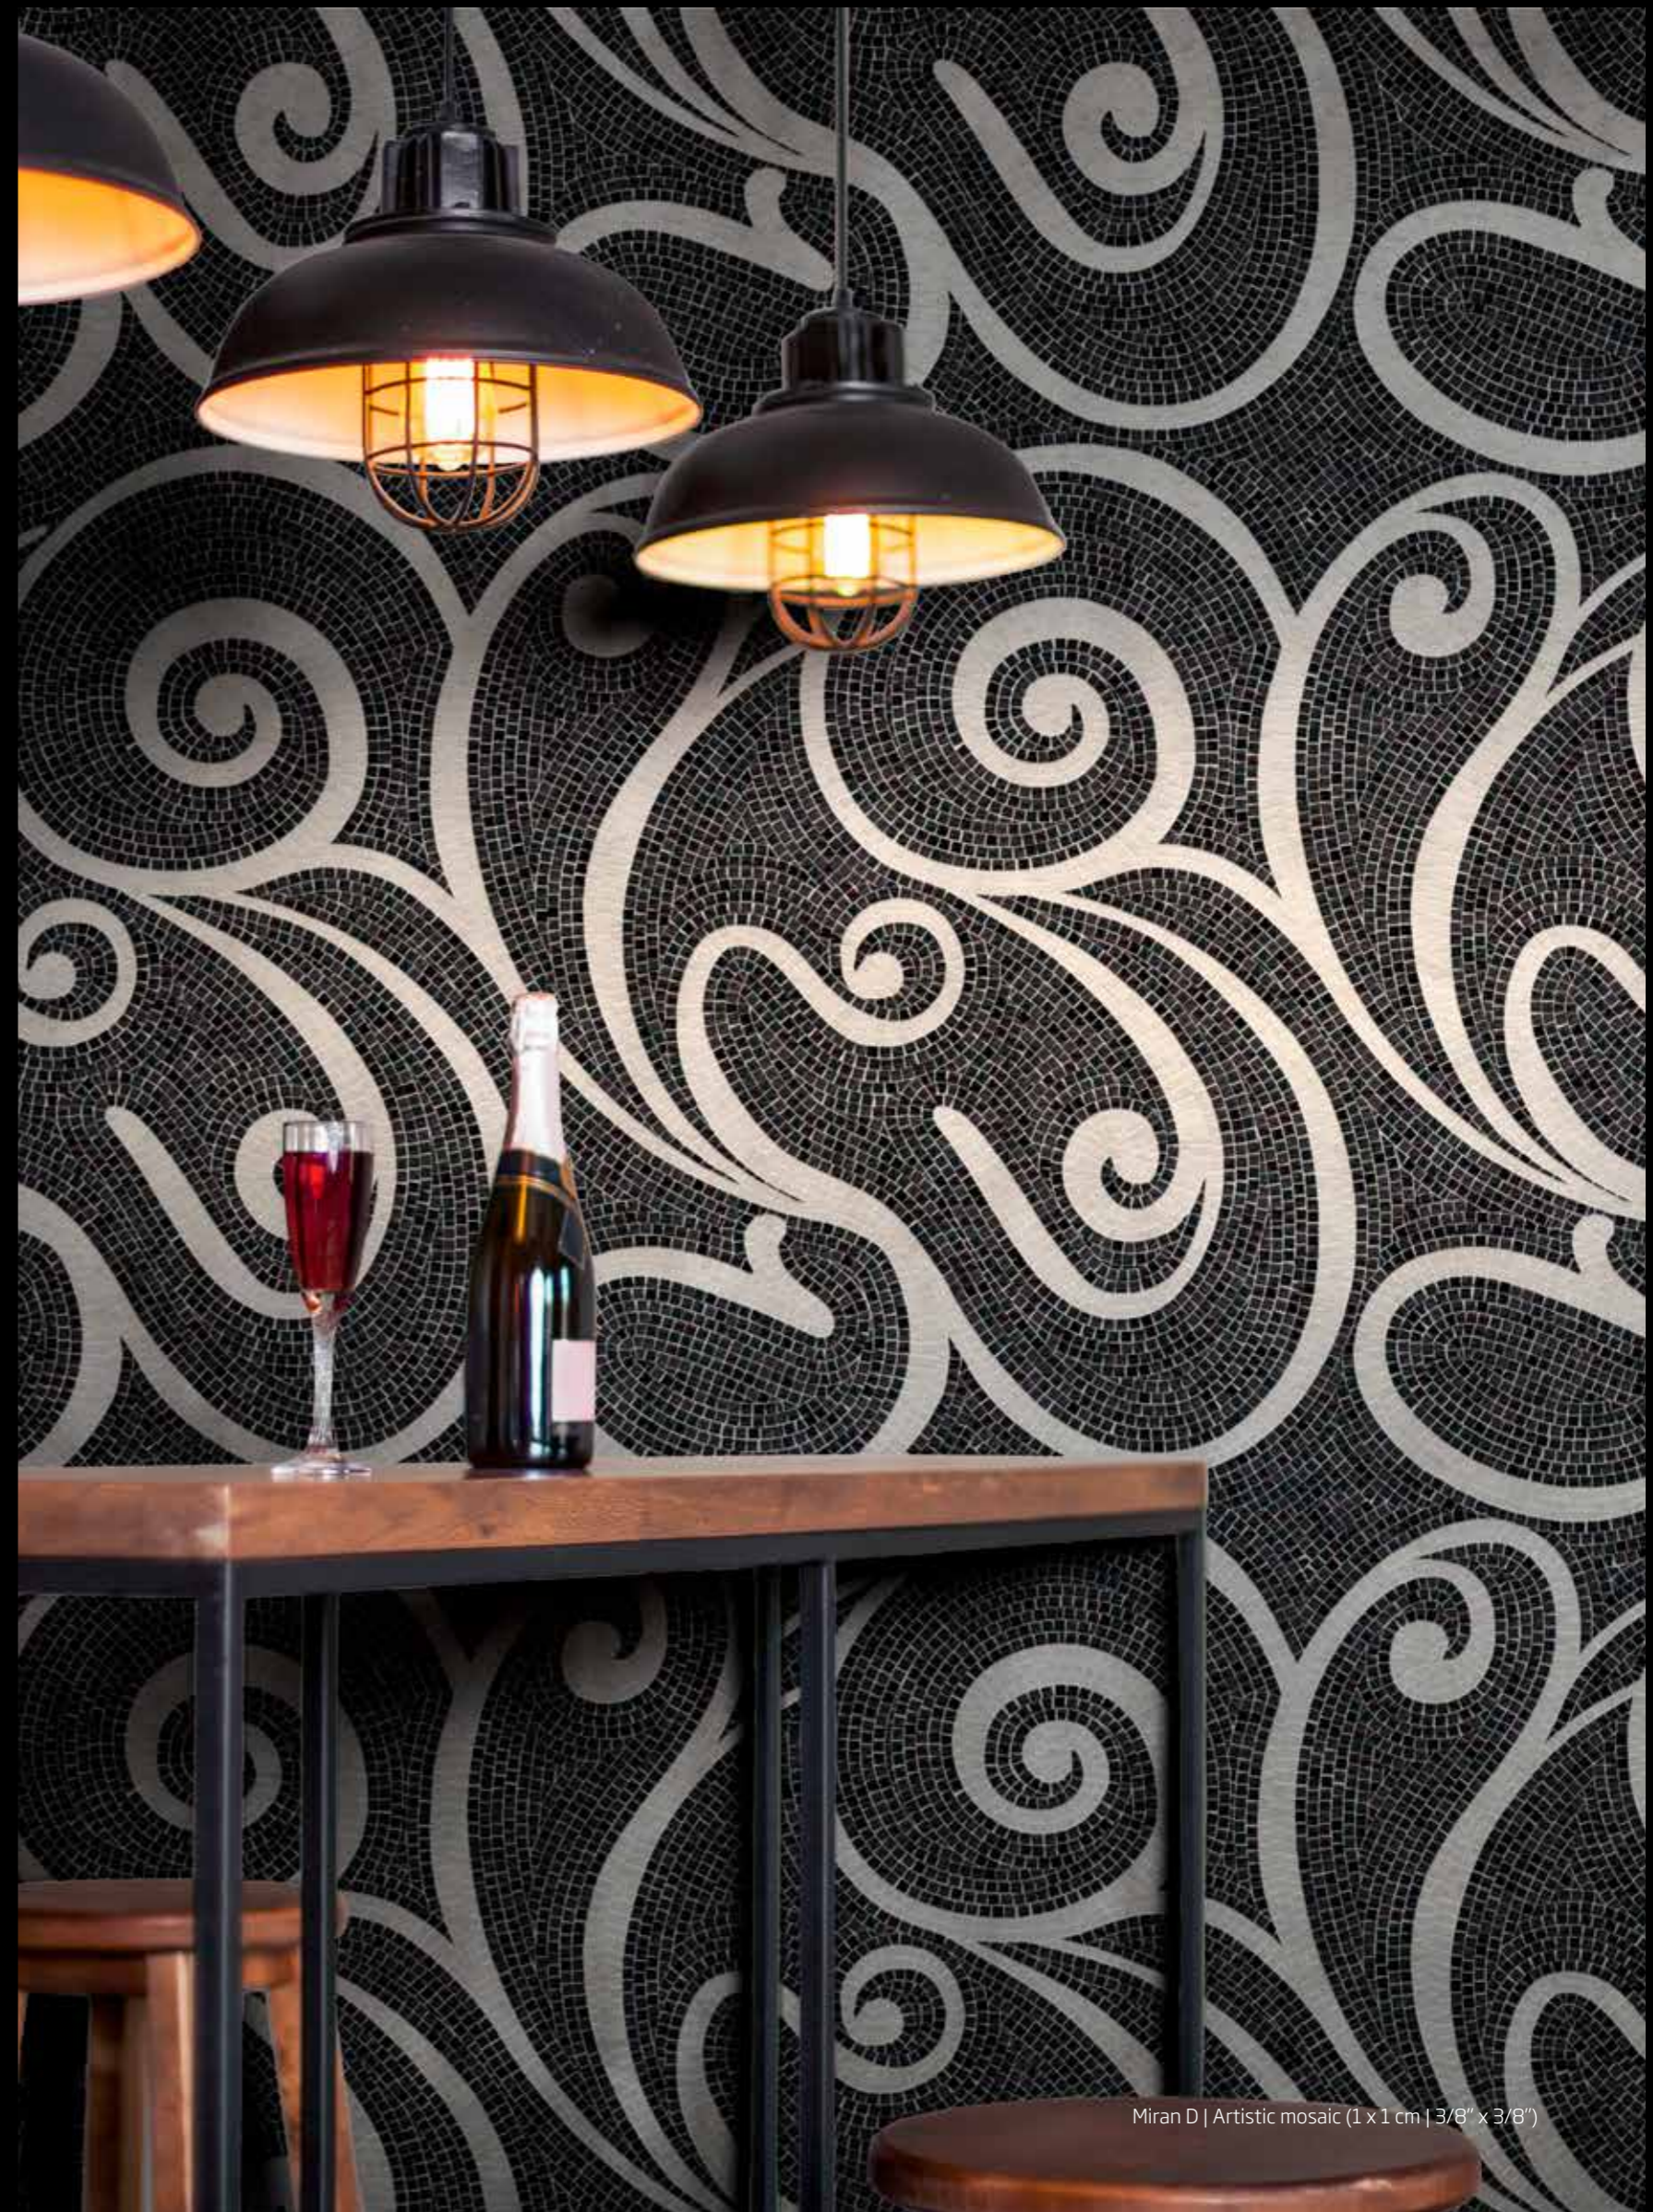

47.5 cm | 1'6 11/16"

Ramadi C | Artistic mosaic (1x1 cm | 3/8" x 3/8")

RAMADI ARTISTIC MOSAIC | 1 x 1 cm | 3/8" x 3/8"

MIRAN

ARTISTIC MOSAIC | 1 x 1 cm | 3/8" x 3/8"

MIRAN A

MIRAN D

Modular size | Formato modulo
Format module | Modulgröße
Formato módulo | Формат модуля