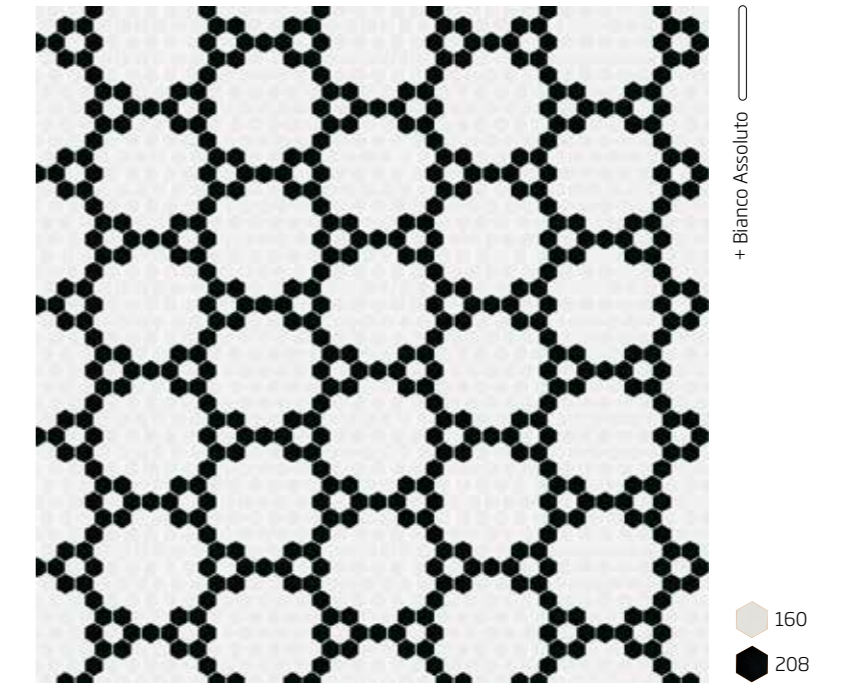

FROST

HEXAGONAL MOSAIC 3 x 3,5 cm | 1 3/16" x 1 3/8"

Modular size | Formato modulo
Format module | Modulgröße
Formato módulo | Формат модуля:
39,41 x 22,75 cm | 15 1/2" x 8 3/16"

FROST 1

FROST 3