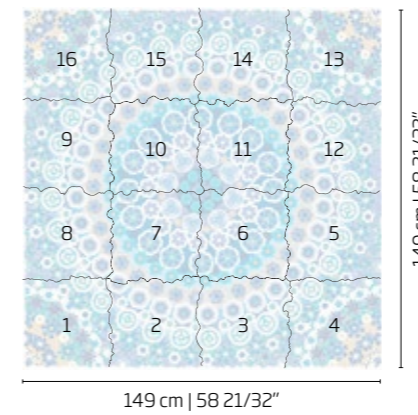

1. + crystal
2. 122
   - 128
   - 129
   - 131
   - 132
   - 136
   - 137
   - 138
   - 160
   - 181
   - 182
   - 239
   - 241
   - 242
   - 243
   - 244
   - 275
   - 276
   - 277

Modular size | Formato modulo
Format module | Modulgröße
Formato módulo | Формат модуля