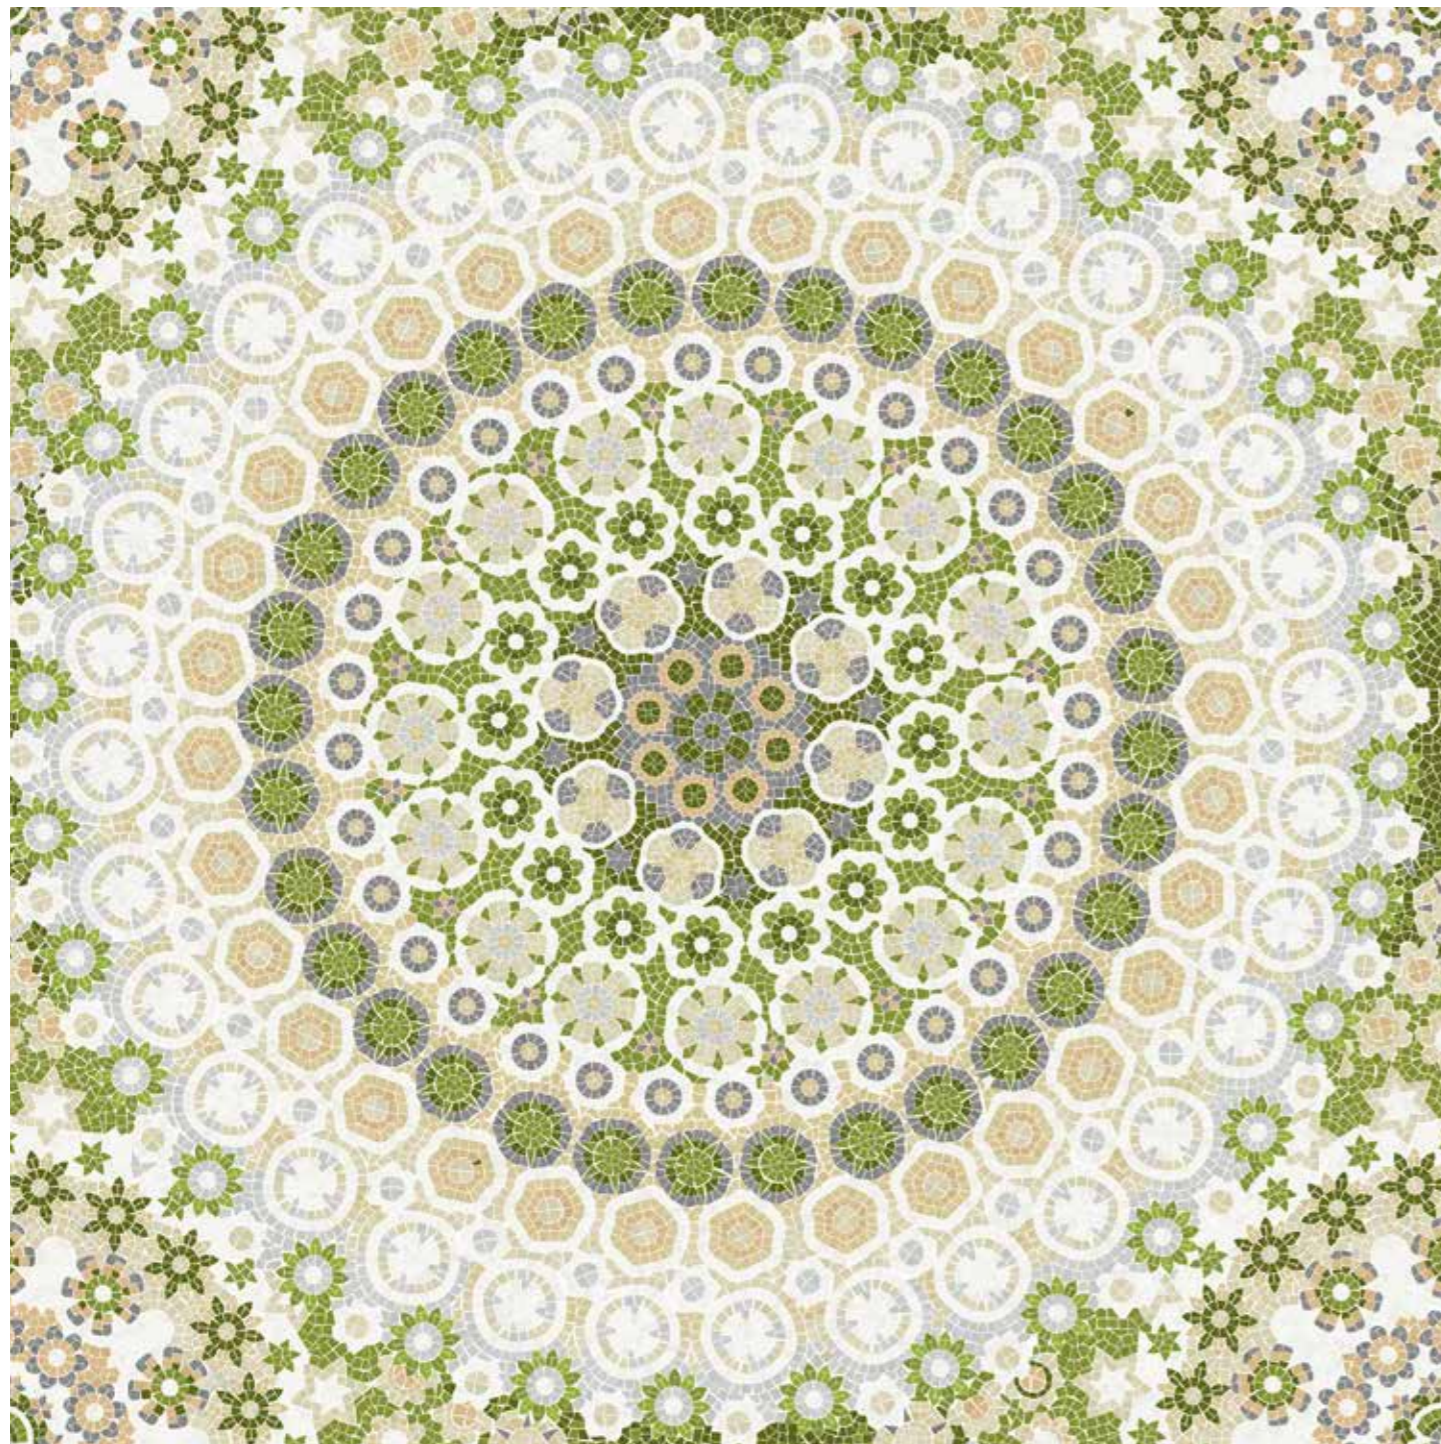

Modular size | Formato modulo
 Format module | Modulgröße
 Formato módulo | Формат модуля

MURANO

ARTISTIC MOSAIC | 1x1 cm | 3/8" x 3/8"

MURANO 6

+ crystal

- 109
- 115
- 116
- 150
- 153
- 160
- 179
- 180
- 181