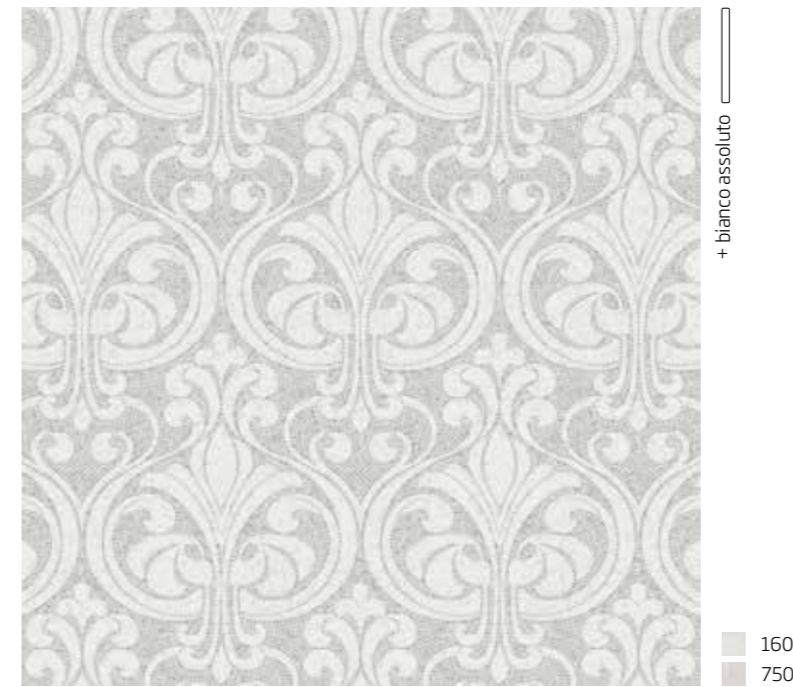

VENICE

ARTISTIC MOSAIC | 1 x 1 cm | 3/8" x 3/8"

VENICE A

Modular size | Formato modulo
Format module | Modulgröße
Formato módulo | Формат модуля

70.5 cm | 27 3/4"