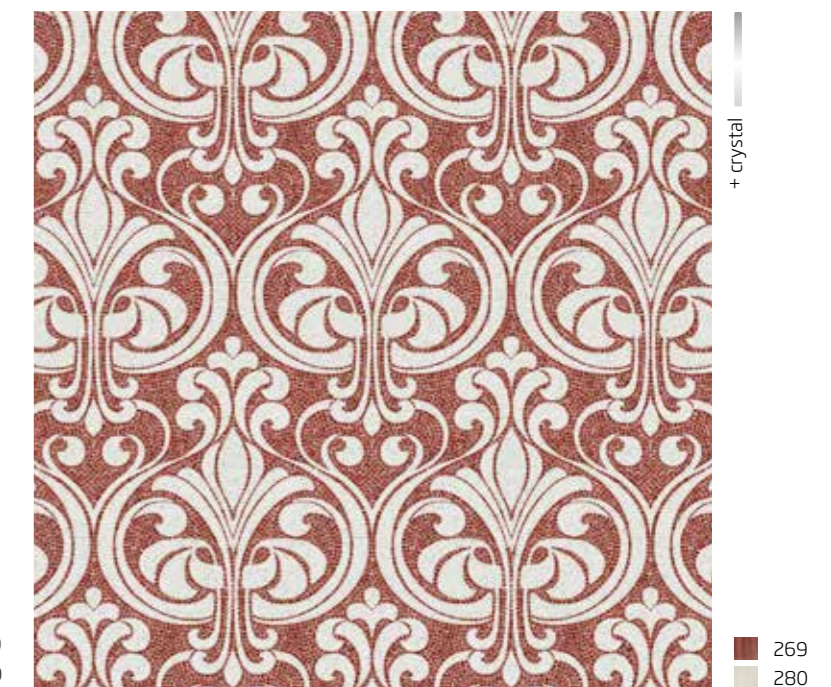

VENICE B

Modular size | Formato modulo
Format module | Modulgröße
Formato módulo | Формат модуля

70.5 cm | 27 3/4"