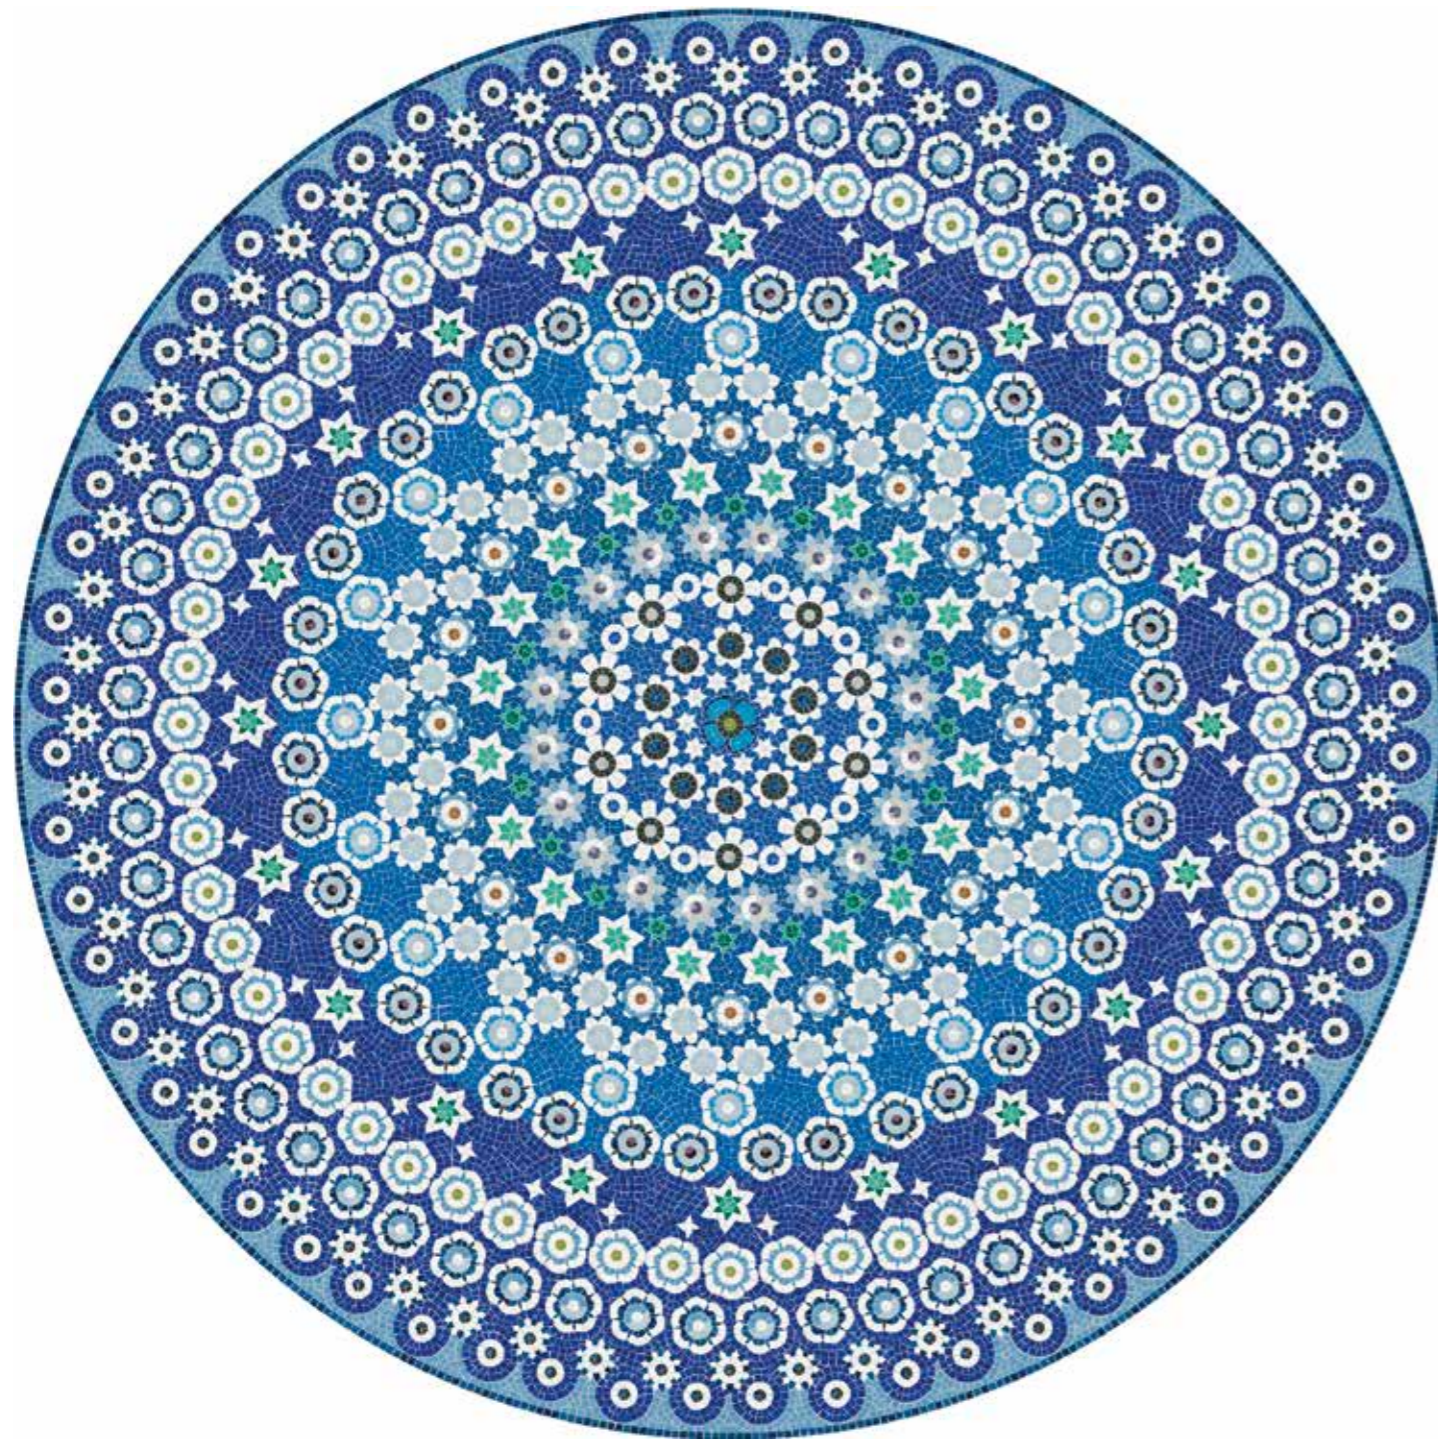

Ø 204,5 cm | 80 1/2"

Burano 3 | Murrine collection
(1 x 1 cm | 3/8" x 3/8")

BURANO

ARTISTIC MOSAIC | 1 x 1 cm | 3/8" x 3/8" | Ø 204,5 cm | 80 1/2"

BURANO 1

- + crystal
- 109
 - 111
 - 113
 - 123
 - 129
 - 131
 - 132
 - 133
 - 135
 - 136
 - 137
 - 138
 - 150
 - 151
 - 155
 - 160
 - 170
 - 171
 - 173
 - 183
 - 228
 - 239
 - 2122