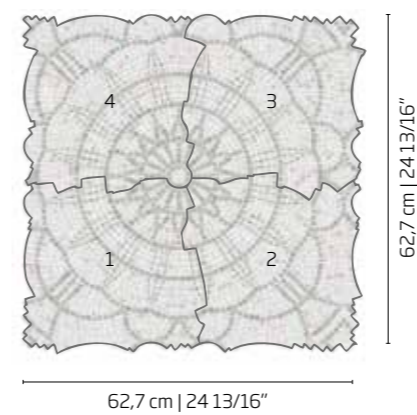

DOTS 3

+ Titanio

- 150
- 152
- 160

Modular size | Formato modulo
Format module | Modulgröße
Formato módulo | Формат модуля:
26,27 x 22,75 cm | 10 5/16" x 8 15/16"

26,27 cm | 10 5/16"

22,75 cm | 8 15/16"

Dots 1 | Hexagonal mosaic (3 x 3,5 cm | 1 3/16" x 1 3/8")

ARTISTIC MOSAIC | 1 x 1 cm | 3/8" x 3/8"

BEATRIX

+ bianco assoluto

151
796

Modular size | Formato modulo
Format module | Modulgröße
Formato módulo | Формат модуля

LUCRECE

ARTISTIC MOSAIC | 1 x 1 cm | 3/8" x 3/8"