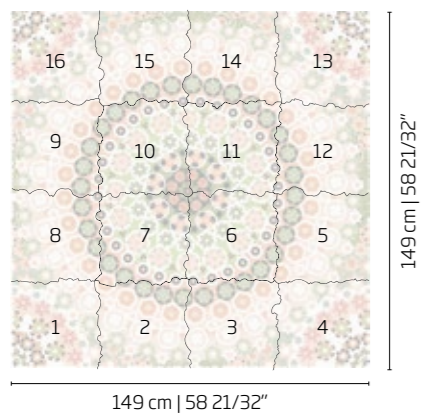

- + crystal
- 107
- 115
- 116
- 160
- 163
- 165
- 166
- 208
- 222
- 235
- 261
- 264

Modular size | Formato modulo
Format module | Modulgröße
Formato módulo | Формат модуля