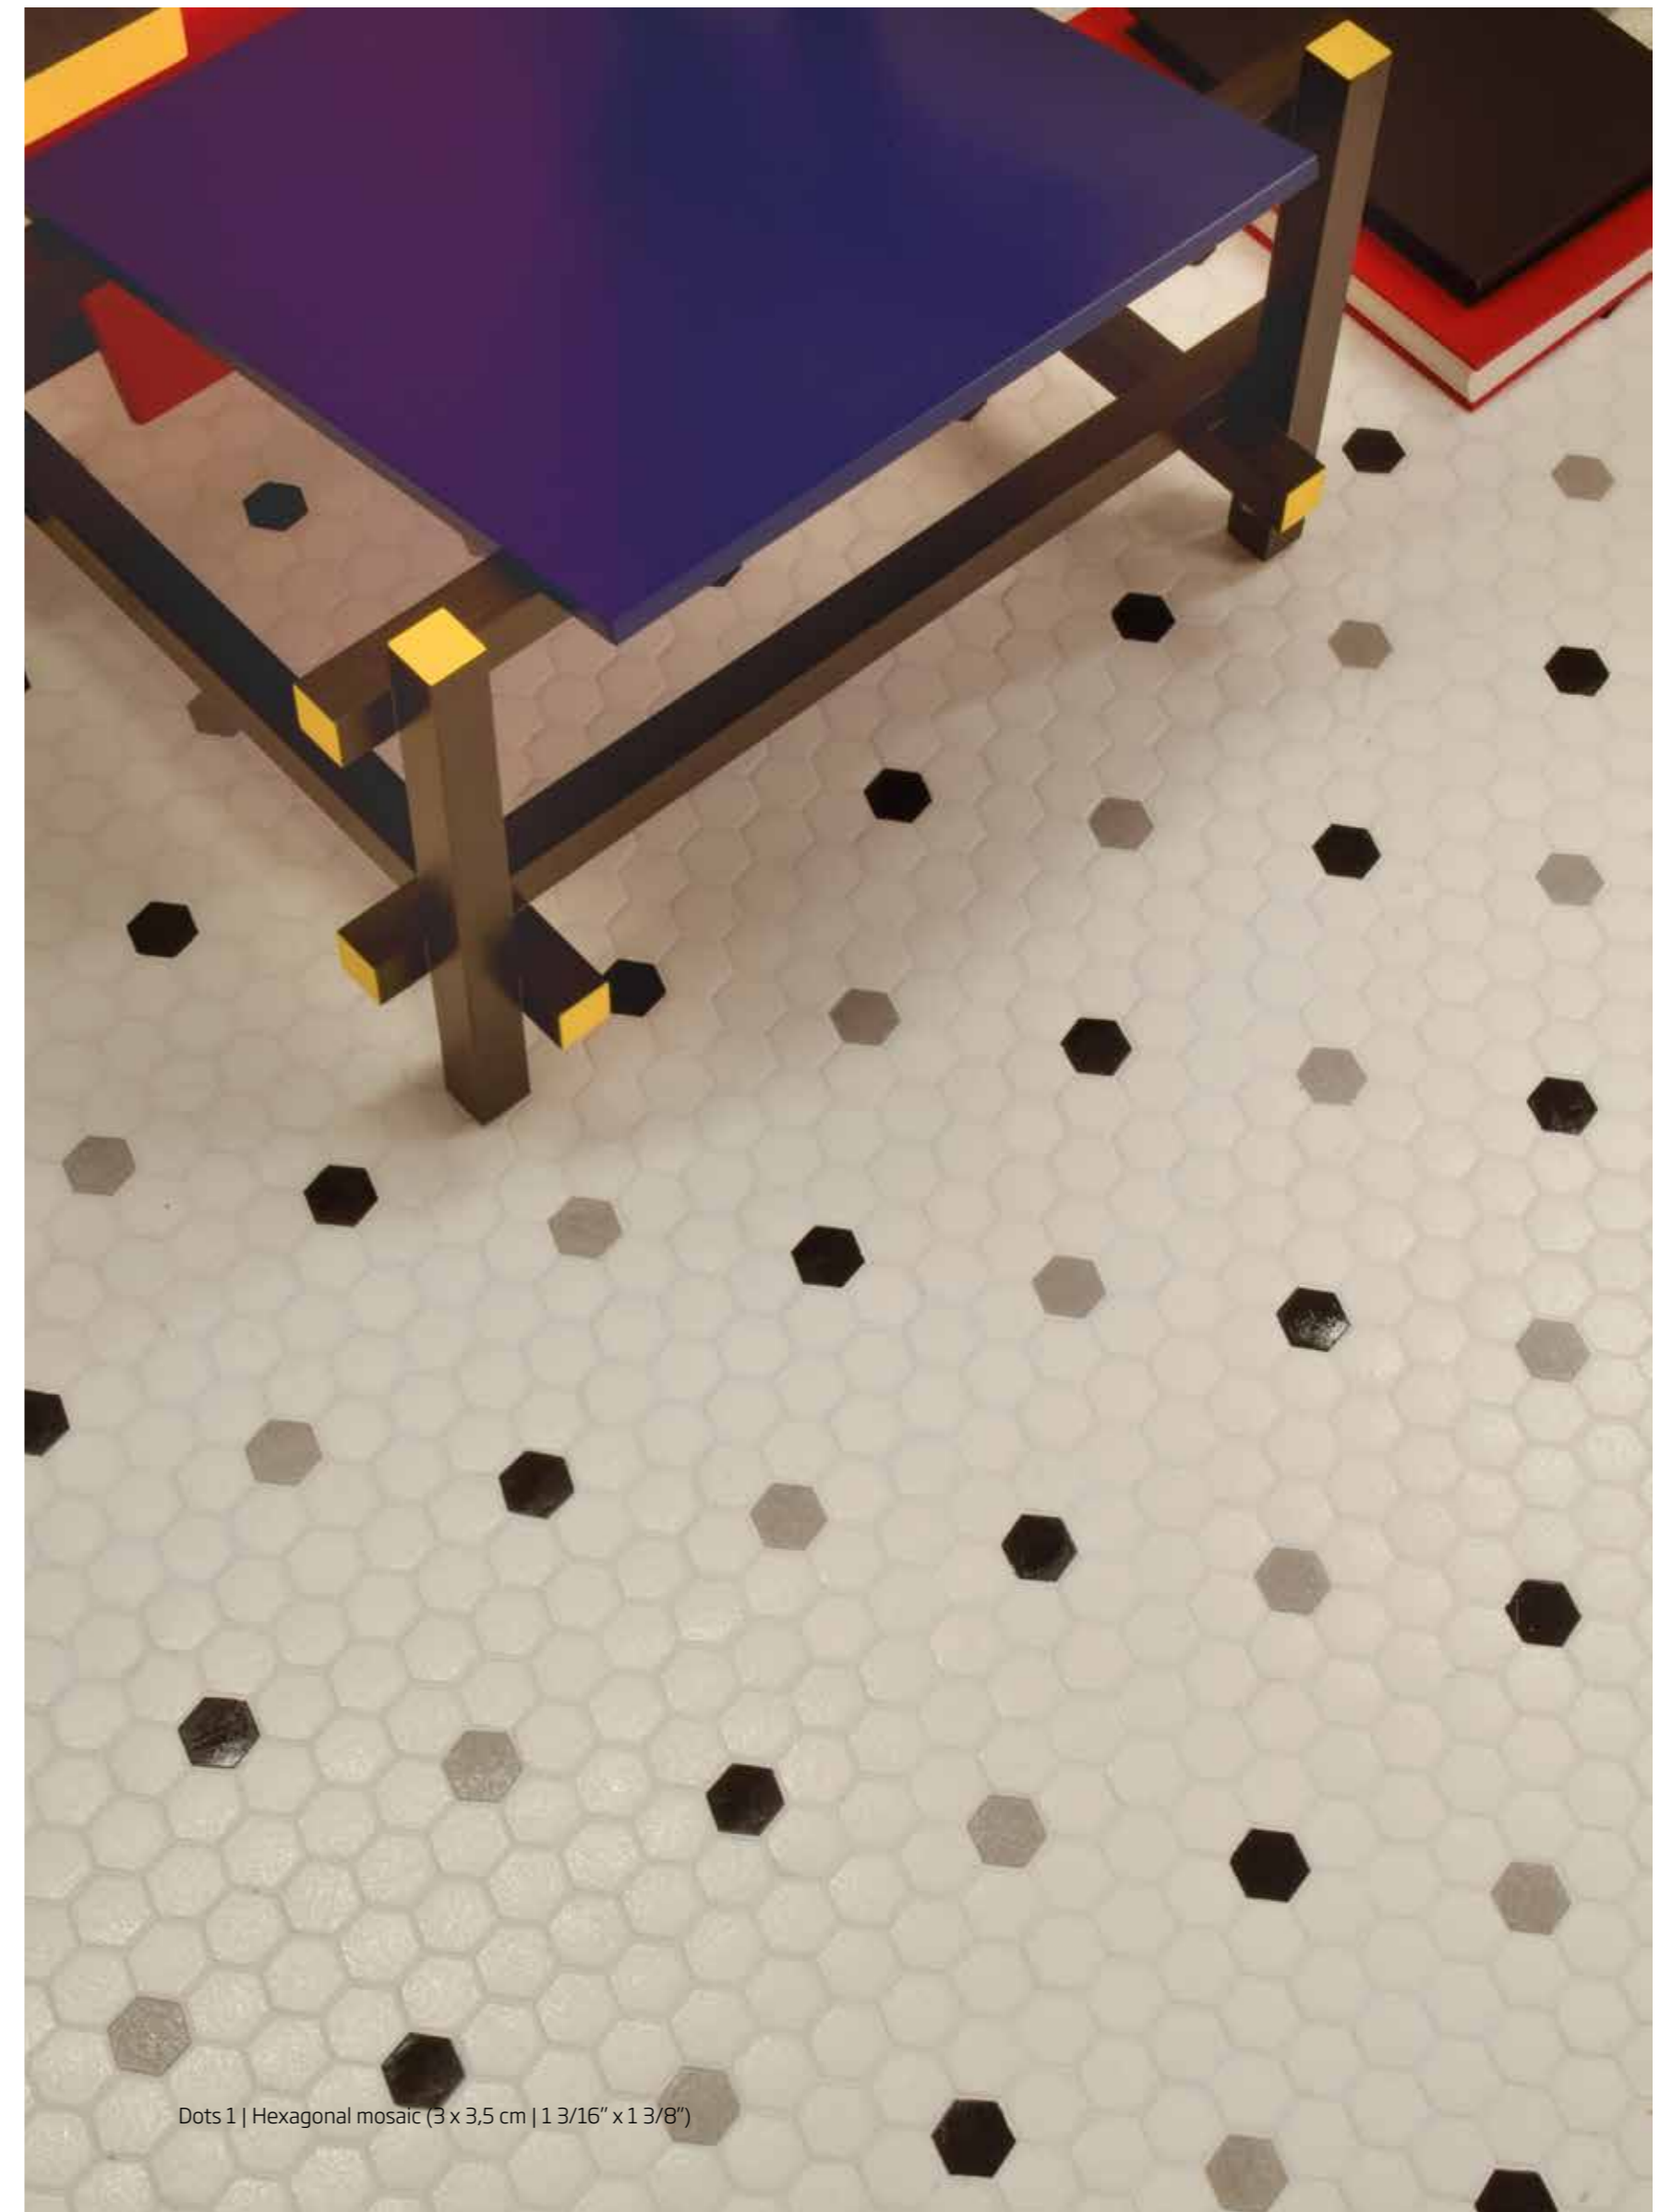

DOTS 3

+ Titanio

- 150
- 152
- 160

Modular size | Formato modulo
Format module | Modulgröße
Formato módulo | Формат модуля:
26,27 x 22,75 cm | 10 5/16" x 8 15/16"

26,27 cm | 10 5/16"

22,75 cm | 8 15/16"

Dots 1 | Hexagonal mosaic (3 x 3,5 cm | 1 3/16" x 1 3/8")