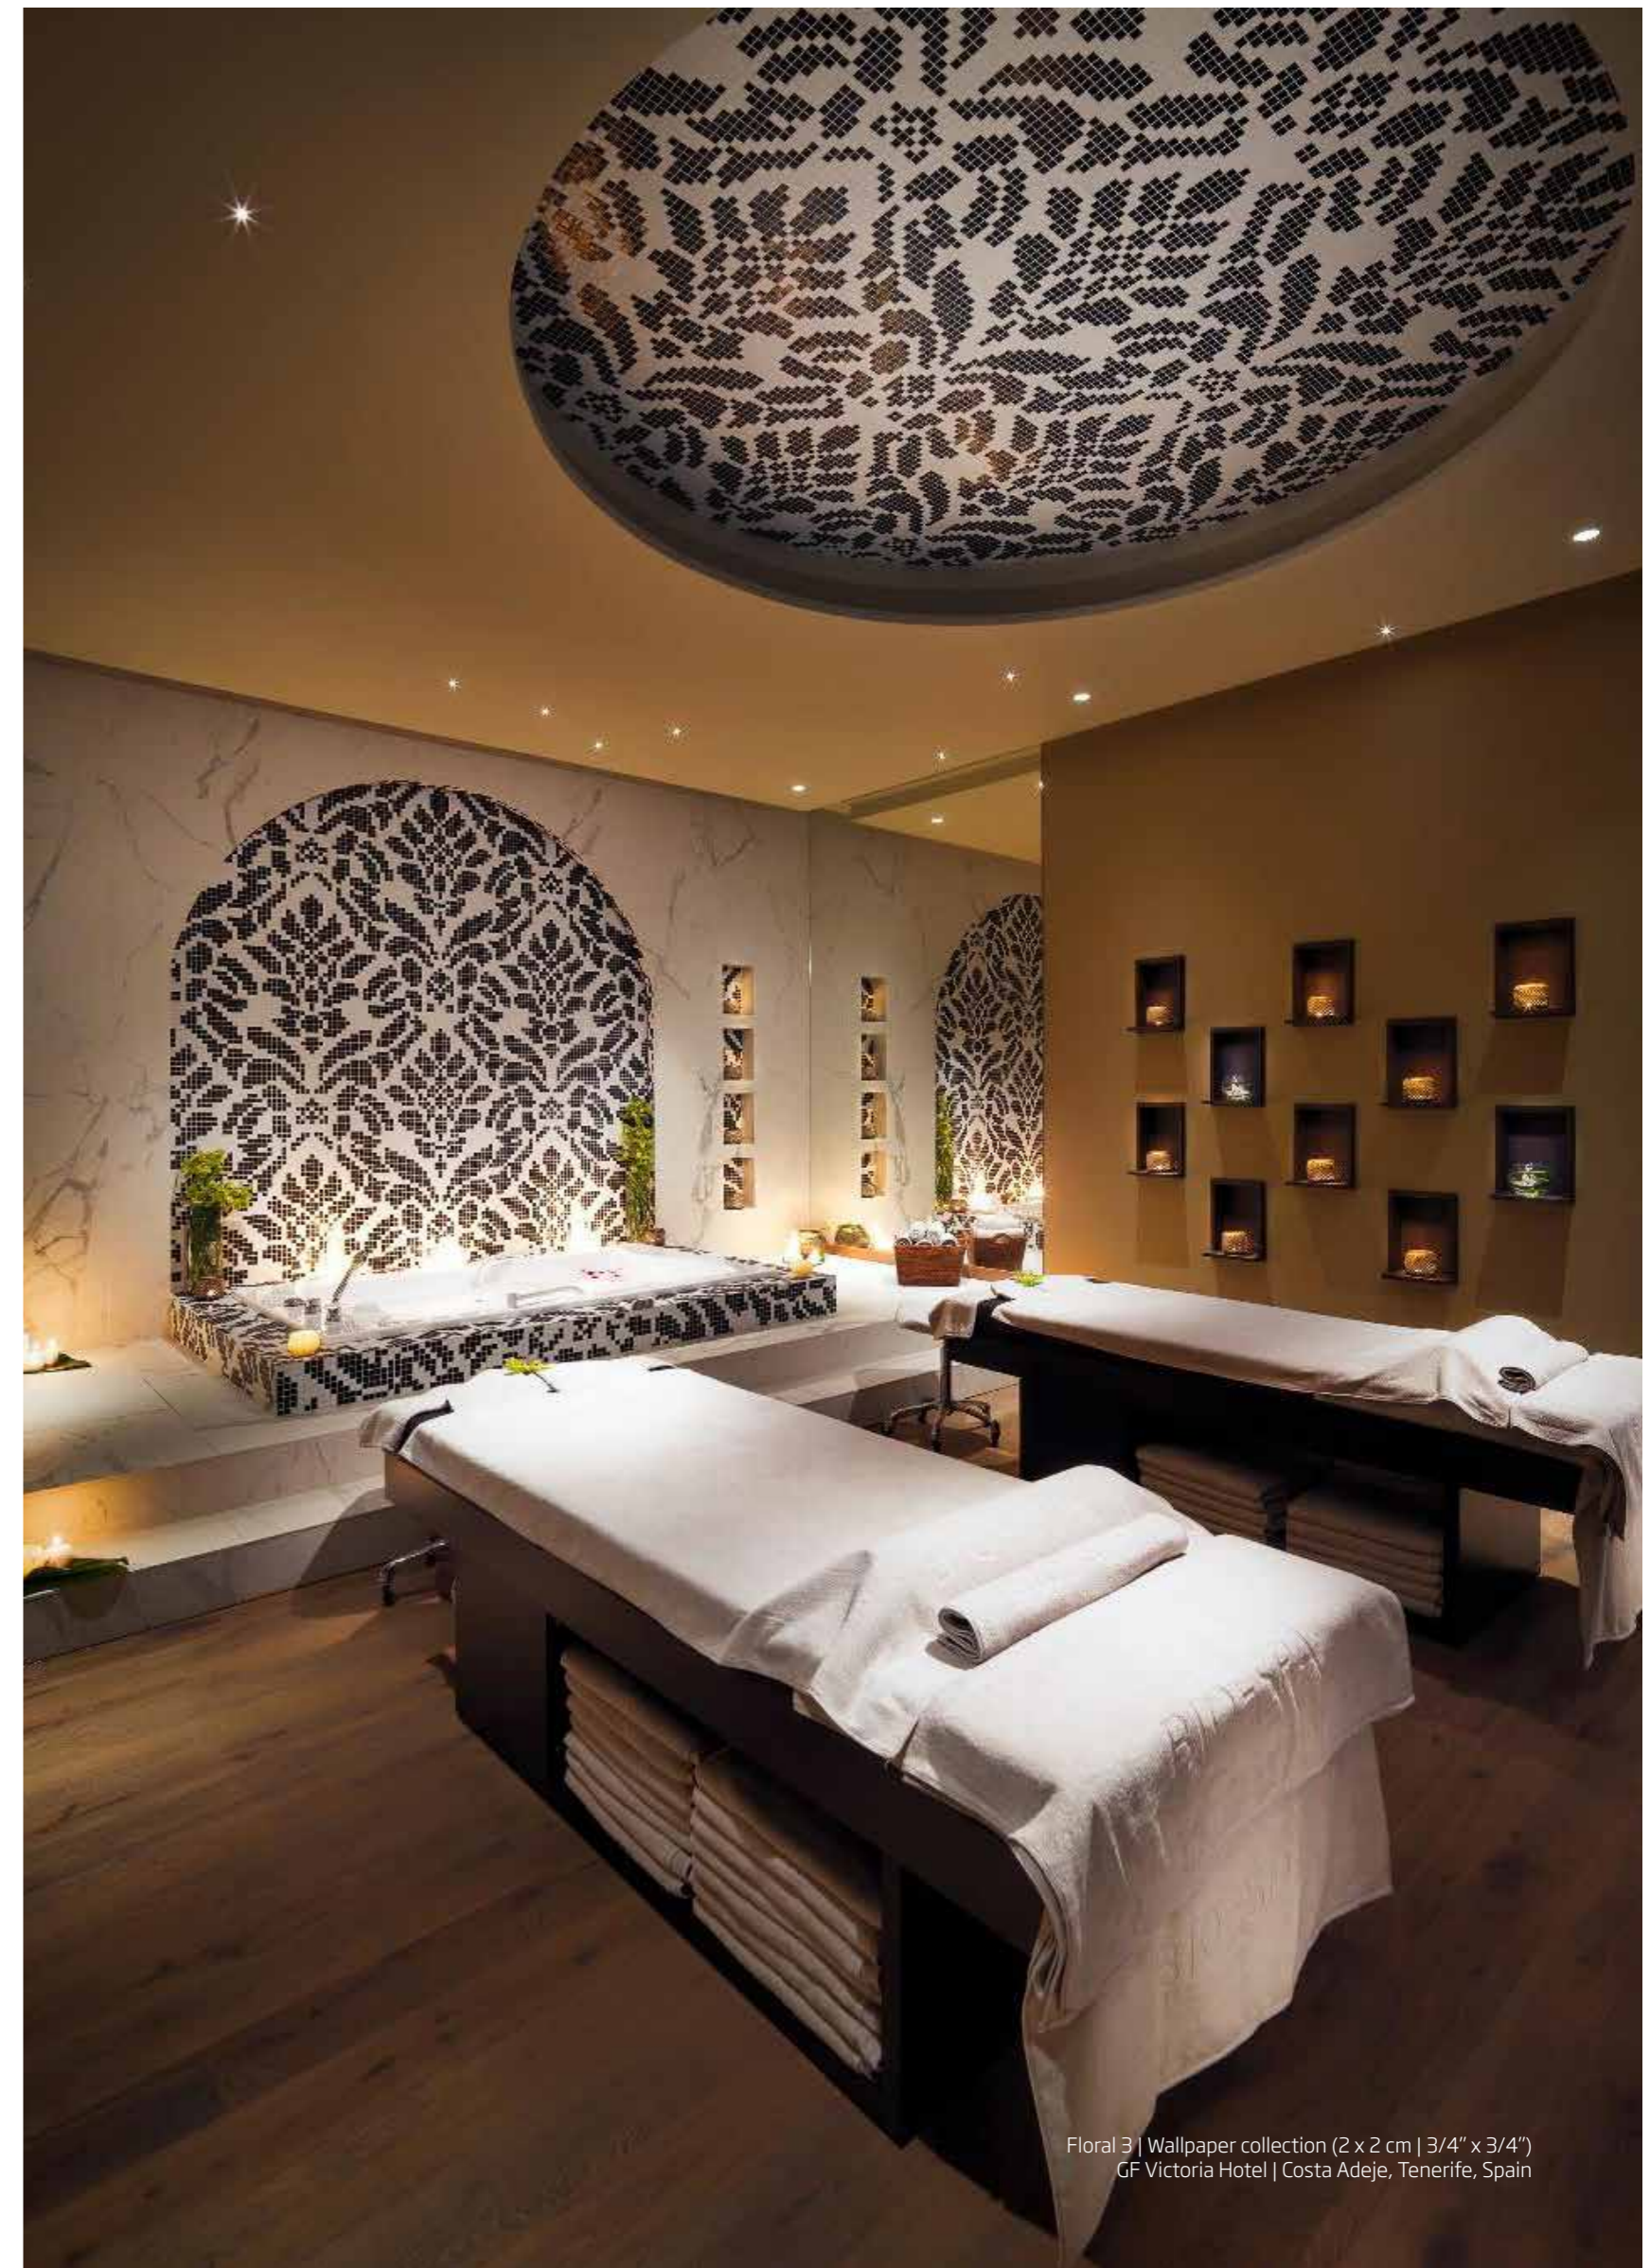

Floral 3 | Wallpaper collection (2 x 2 cm | 3/4" x 3/4")
GF Victoria Hotel | Costa Adeje, Tenerife, Spain