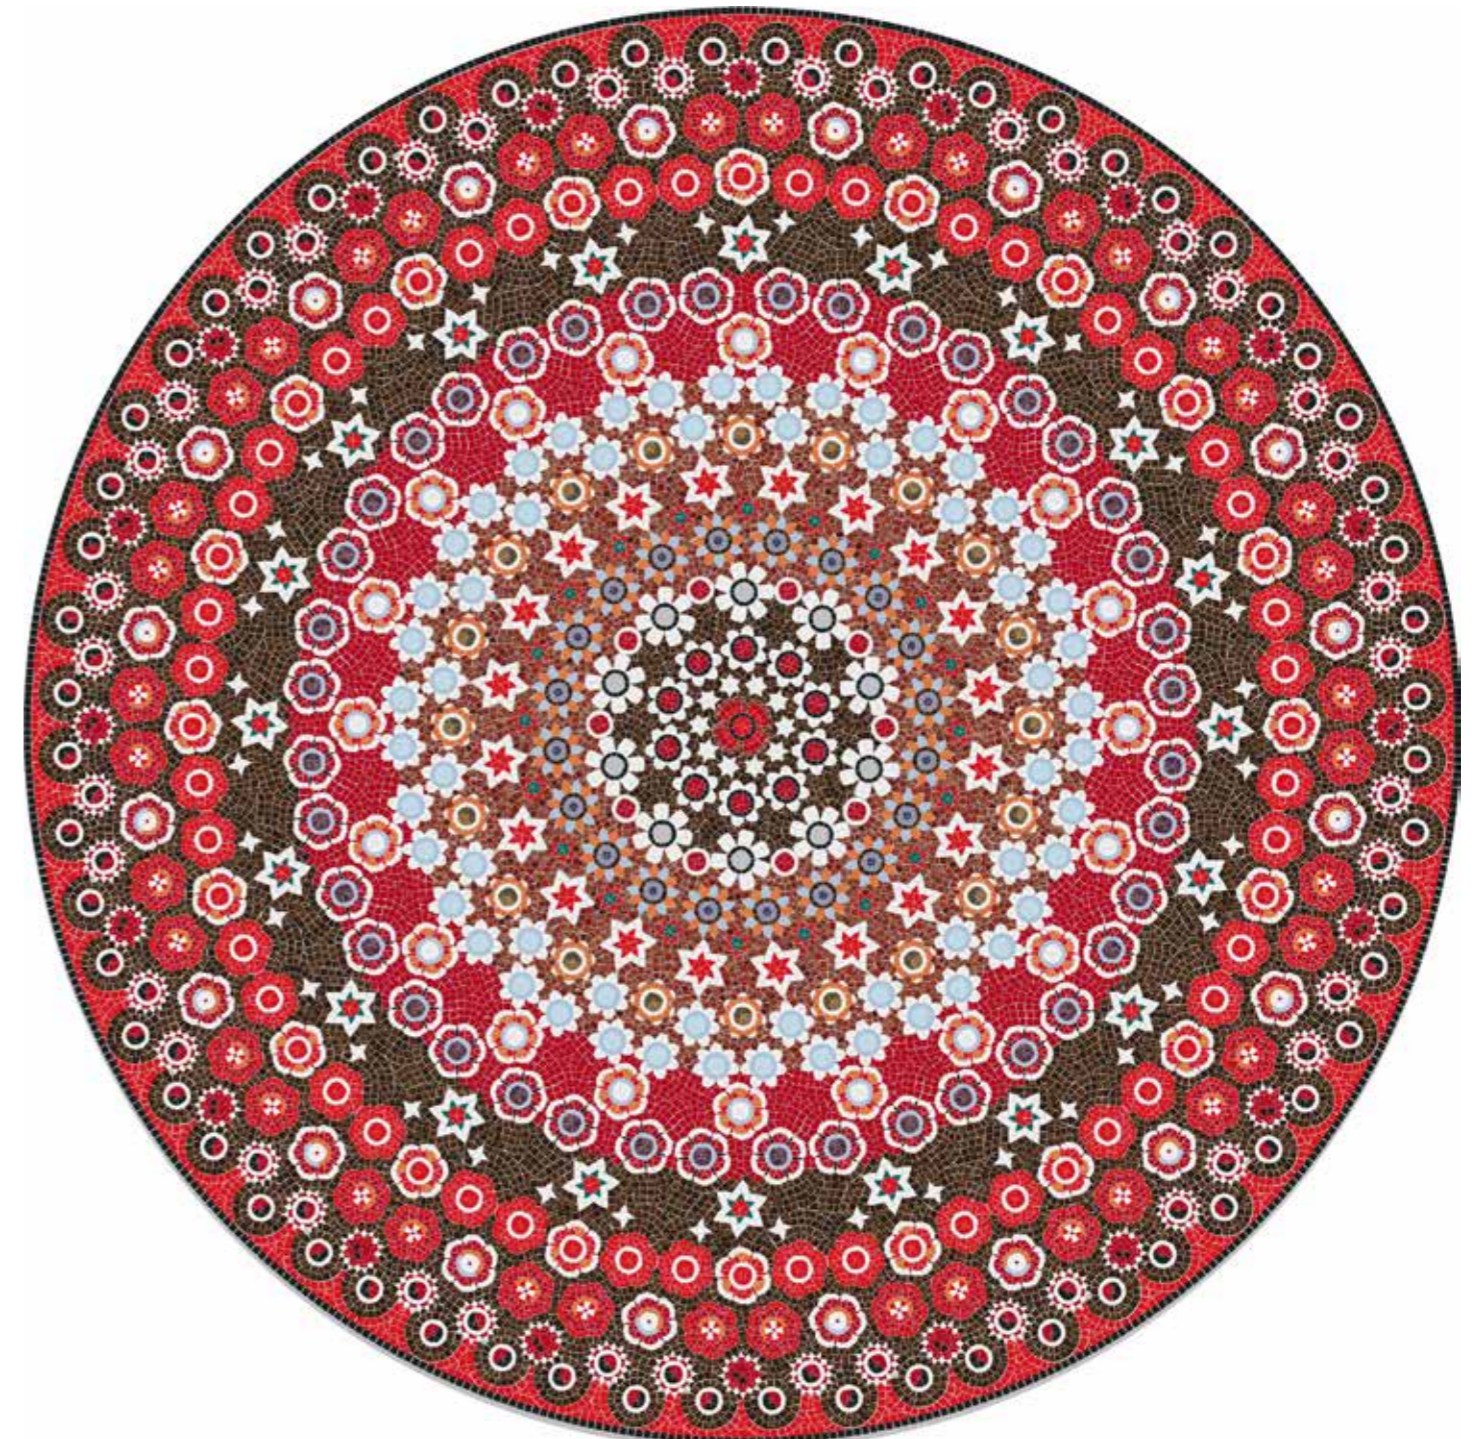

Modular size | Formato modulo
Format module | Modulgröße
Formato módulo | Формат модуля

Ø 204,5 cm | 80 1/2"

BURANO

ARTISTIC MOSAIC | 1 x 1 cm | 3/8" x 3/8" | Ø 204,5 cm | 80 1/2"

BURANO 2

- + crystal
- 113
 - 135
 - 136
 - 151
 - 155
 - 160
 - 170
 - 171
 - 173
 - 183
 - 204
 - 205
 - 206
 - 228
 - 269
 - 270
 - 2122