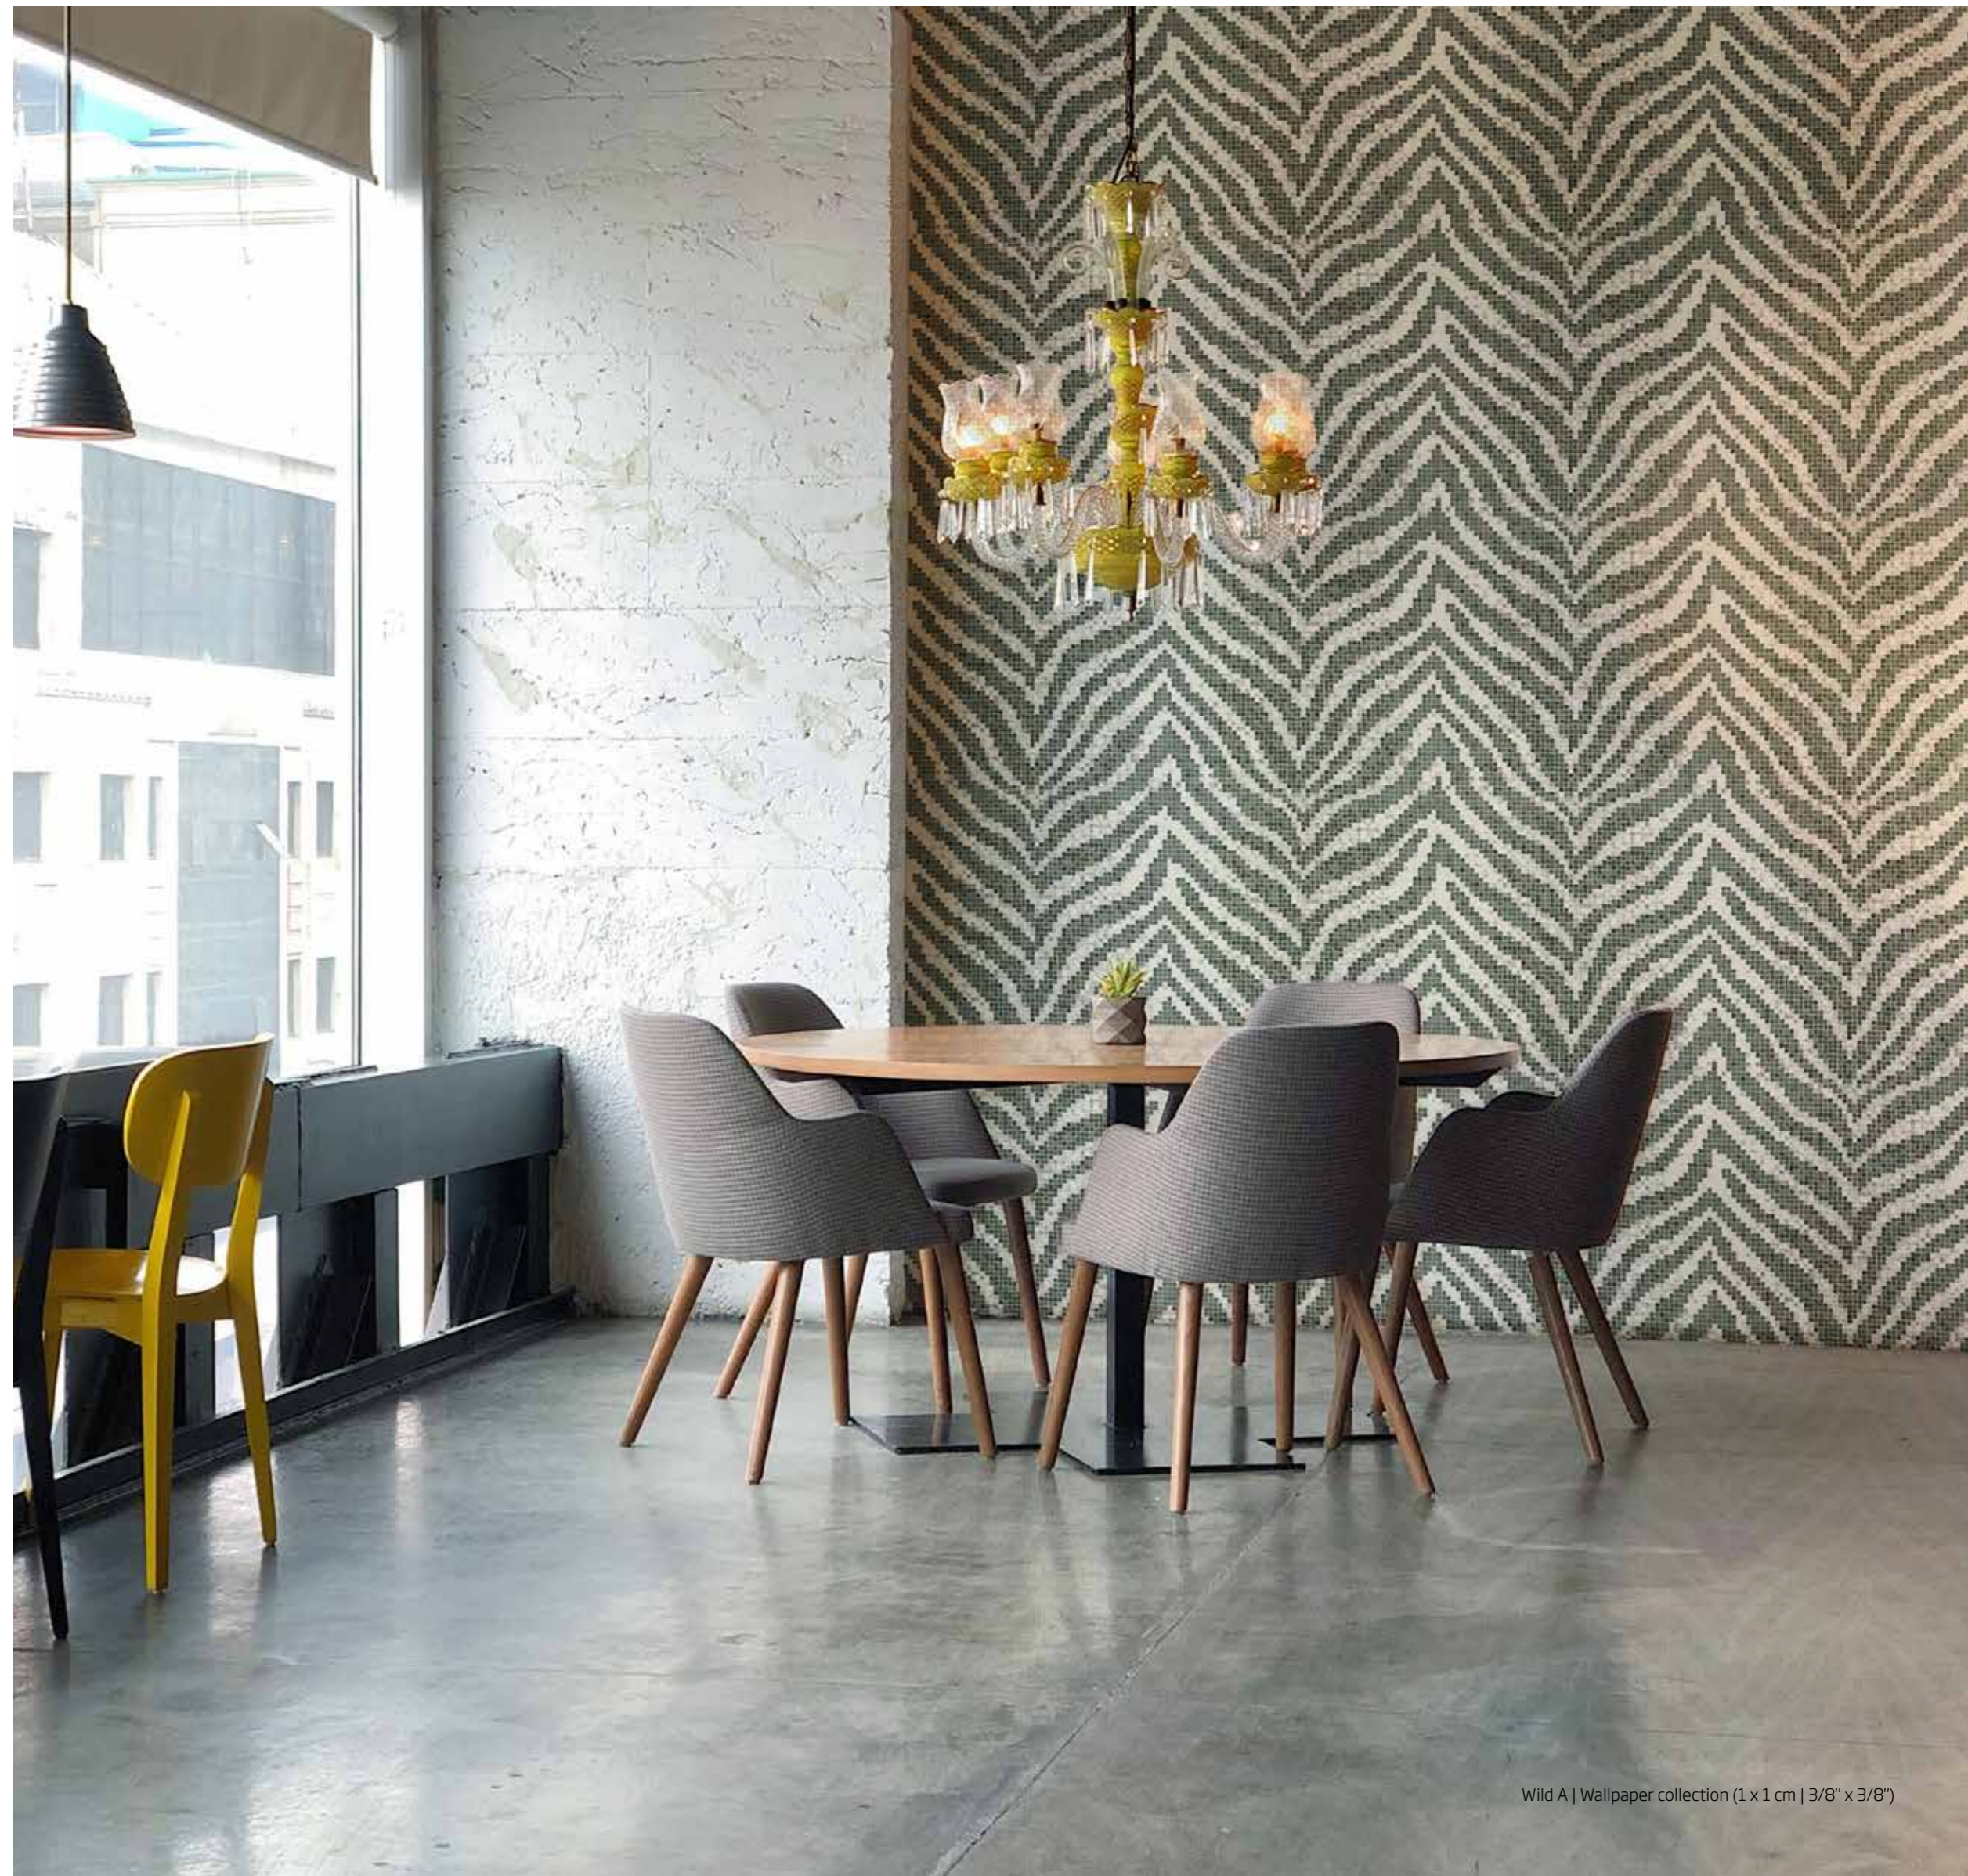

+ bianco assoluto

- 136
- 160
- 161
- 275

Modular size | Formato modulo
Format module | Modulgröße
Formato módulo | Формат модуля

Module: 2 x 2 sheets

63.2 cm | 24 7/8"

63.2 cm | 24 7/8"

Wild A | Wallpaper collection (1 x 1 cm | 3/8" x 3/8")