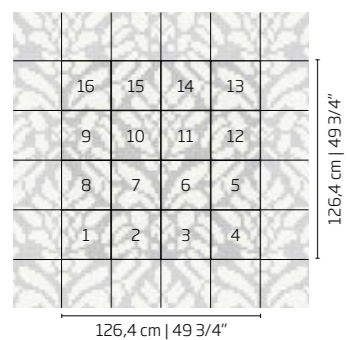

Floral 3 | Wallpaper collection (2 x 2 cm | 3/4" x 3/4")
GF Victoria Hotel | Costa Adeje, Tenerife, Spain