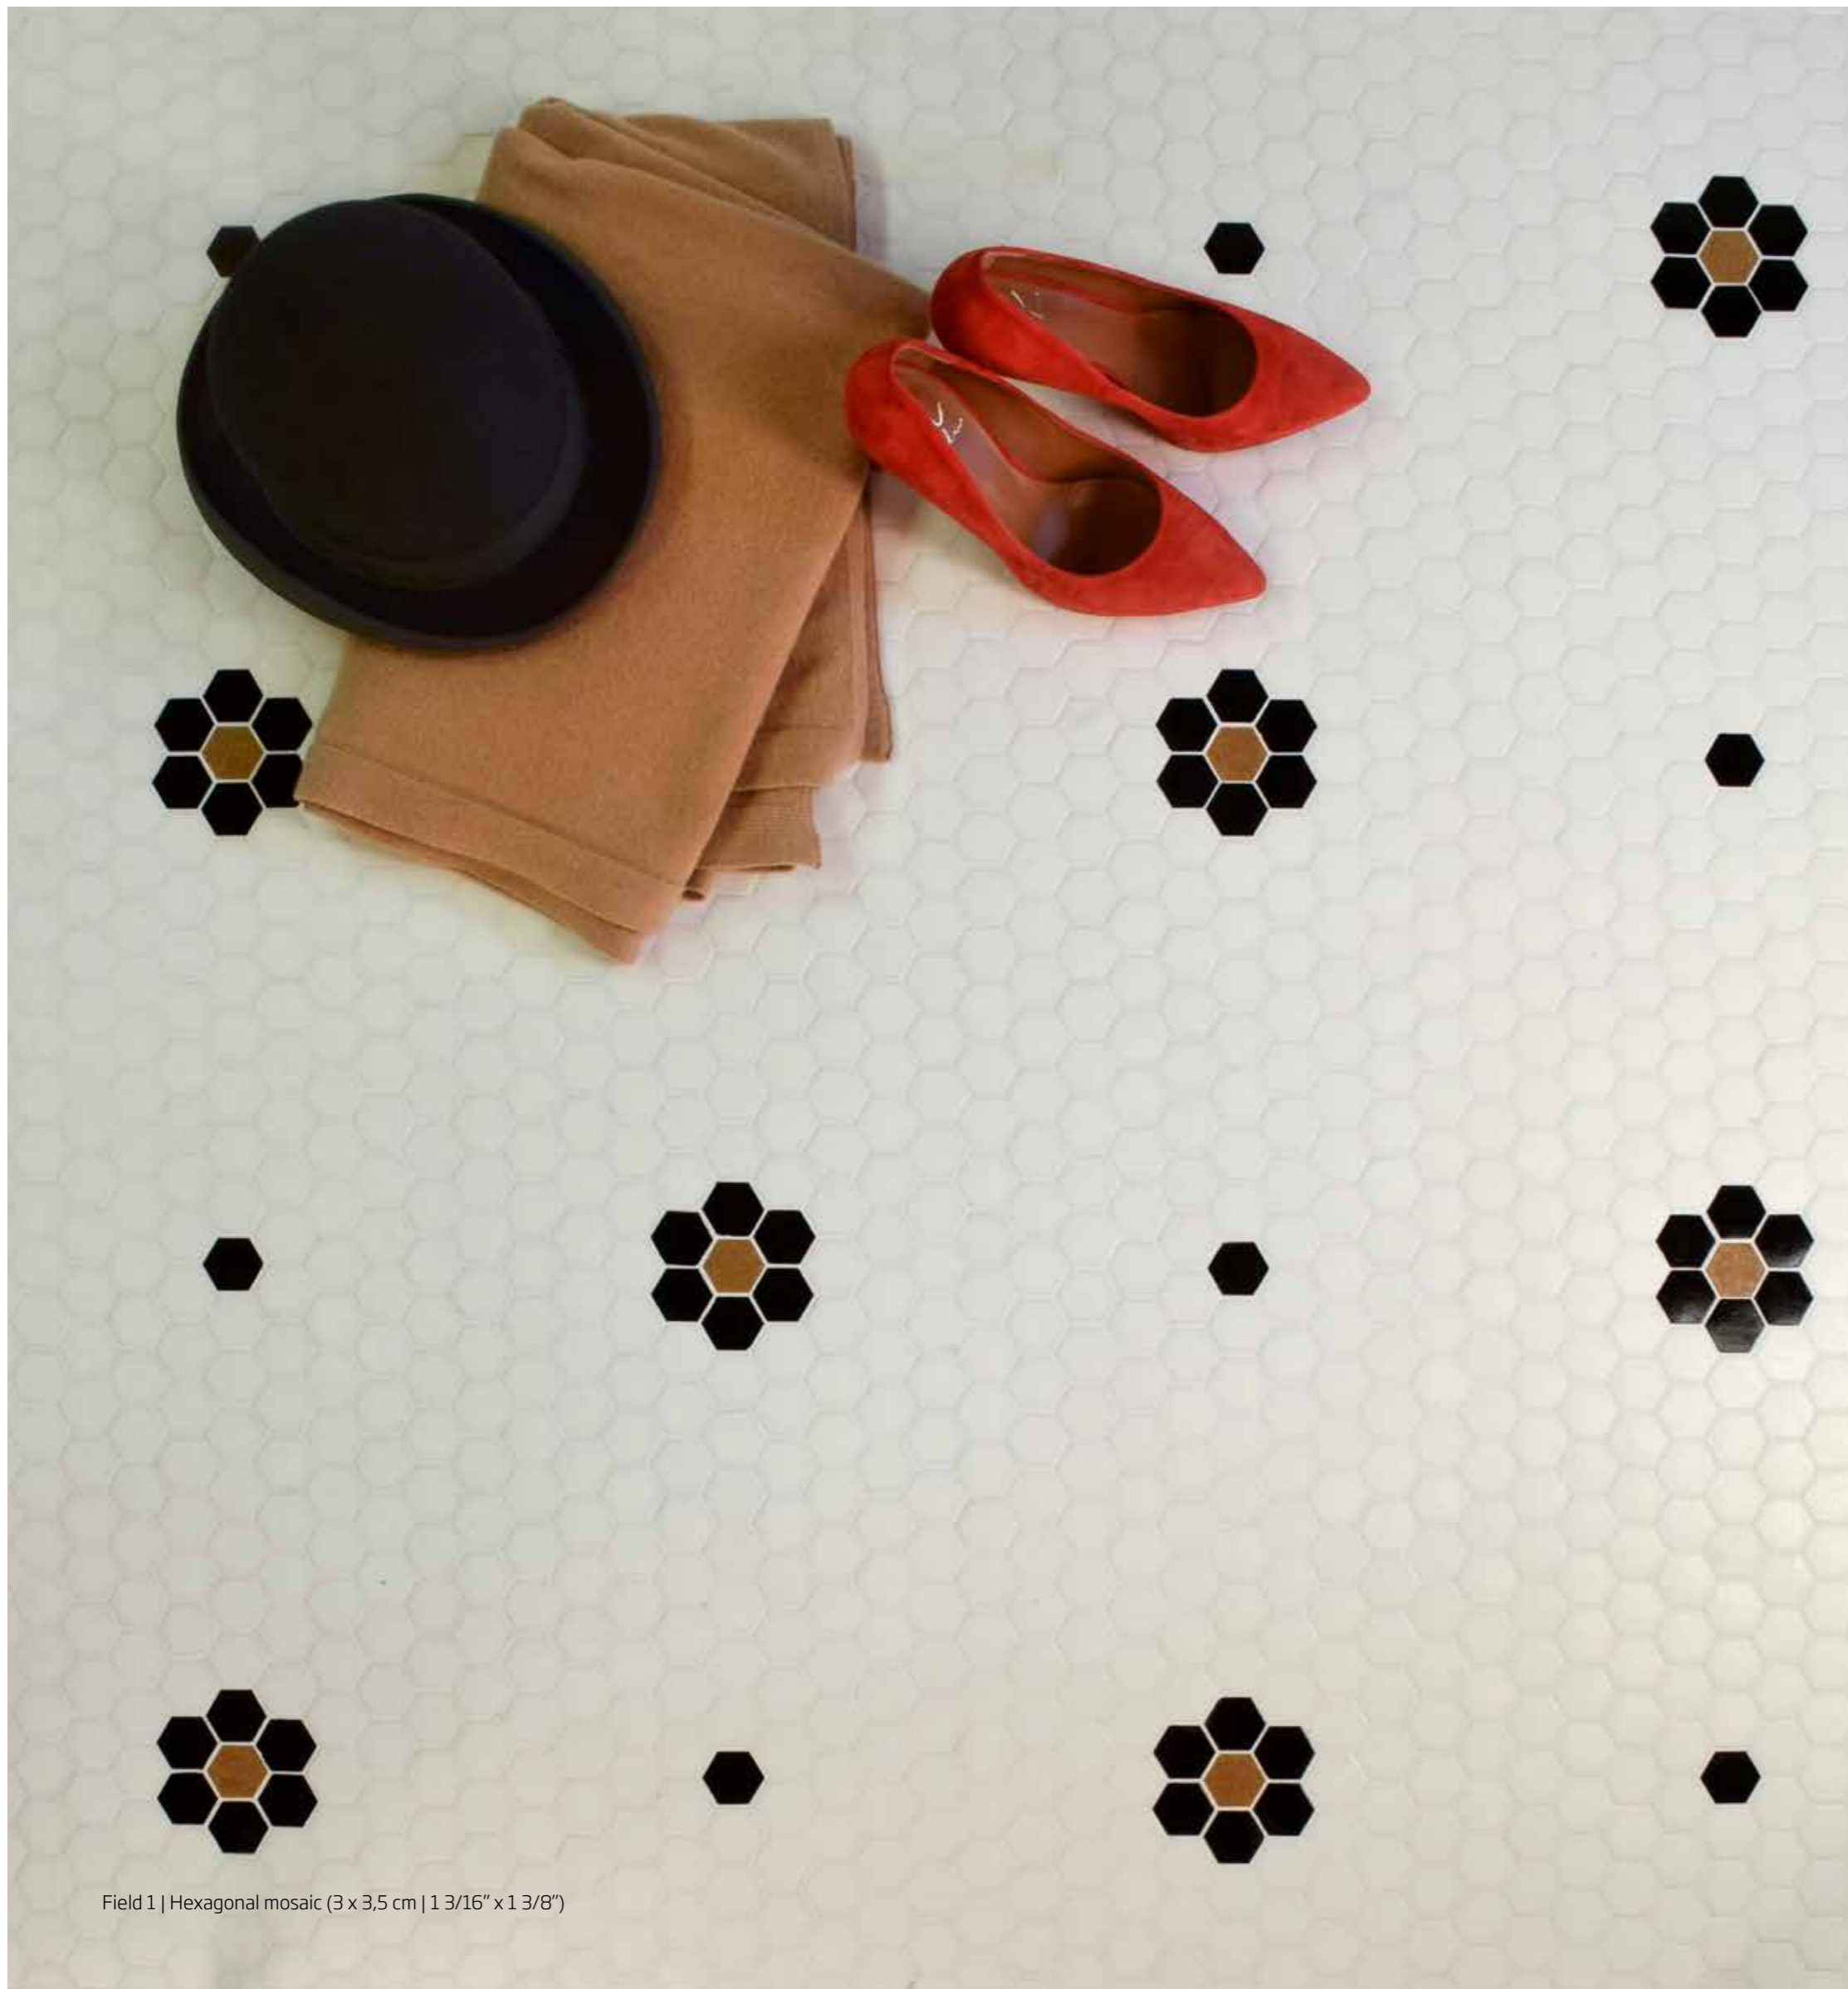

FROST

HEXAGONAL MOSAIC 3 x 3,5 cm | 1 3/16" x 1 3/8"

Modular size | Formato modulo
 Format module | Modulgröße
 Formato módulo | Формат модуля:
 39,41 x 22,75 cm | 15 1/2" x 8 3/16"

FROST 1

FROST 3

Field 1 | Hexagonal mosaic (3 x 3,5 cm | 1 3/16" x 1 3/8")