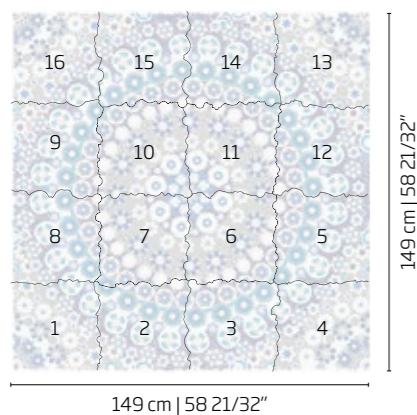

1. + crystal
2. 026
   - 027
   - 132
   - 152
   - 153
   - 160
   - 161
   - 244
   - 275
   - 277
   - 750

Modular size | Formato modulo
Format module | Modulgröße
Formato módulo | Формат модуля