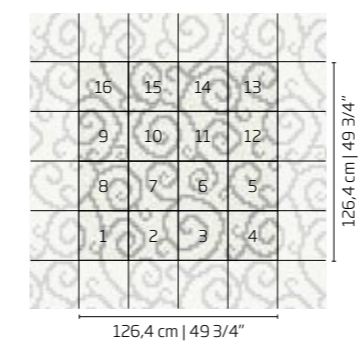

+ bianco assoluto

160
208

Modular size | Formato modulo
Format module | Modulgröße
Formato módulo | Формат модуля

Module: 4 x 4 sheets