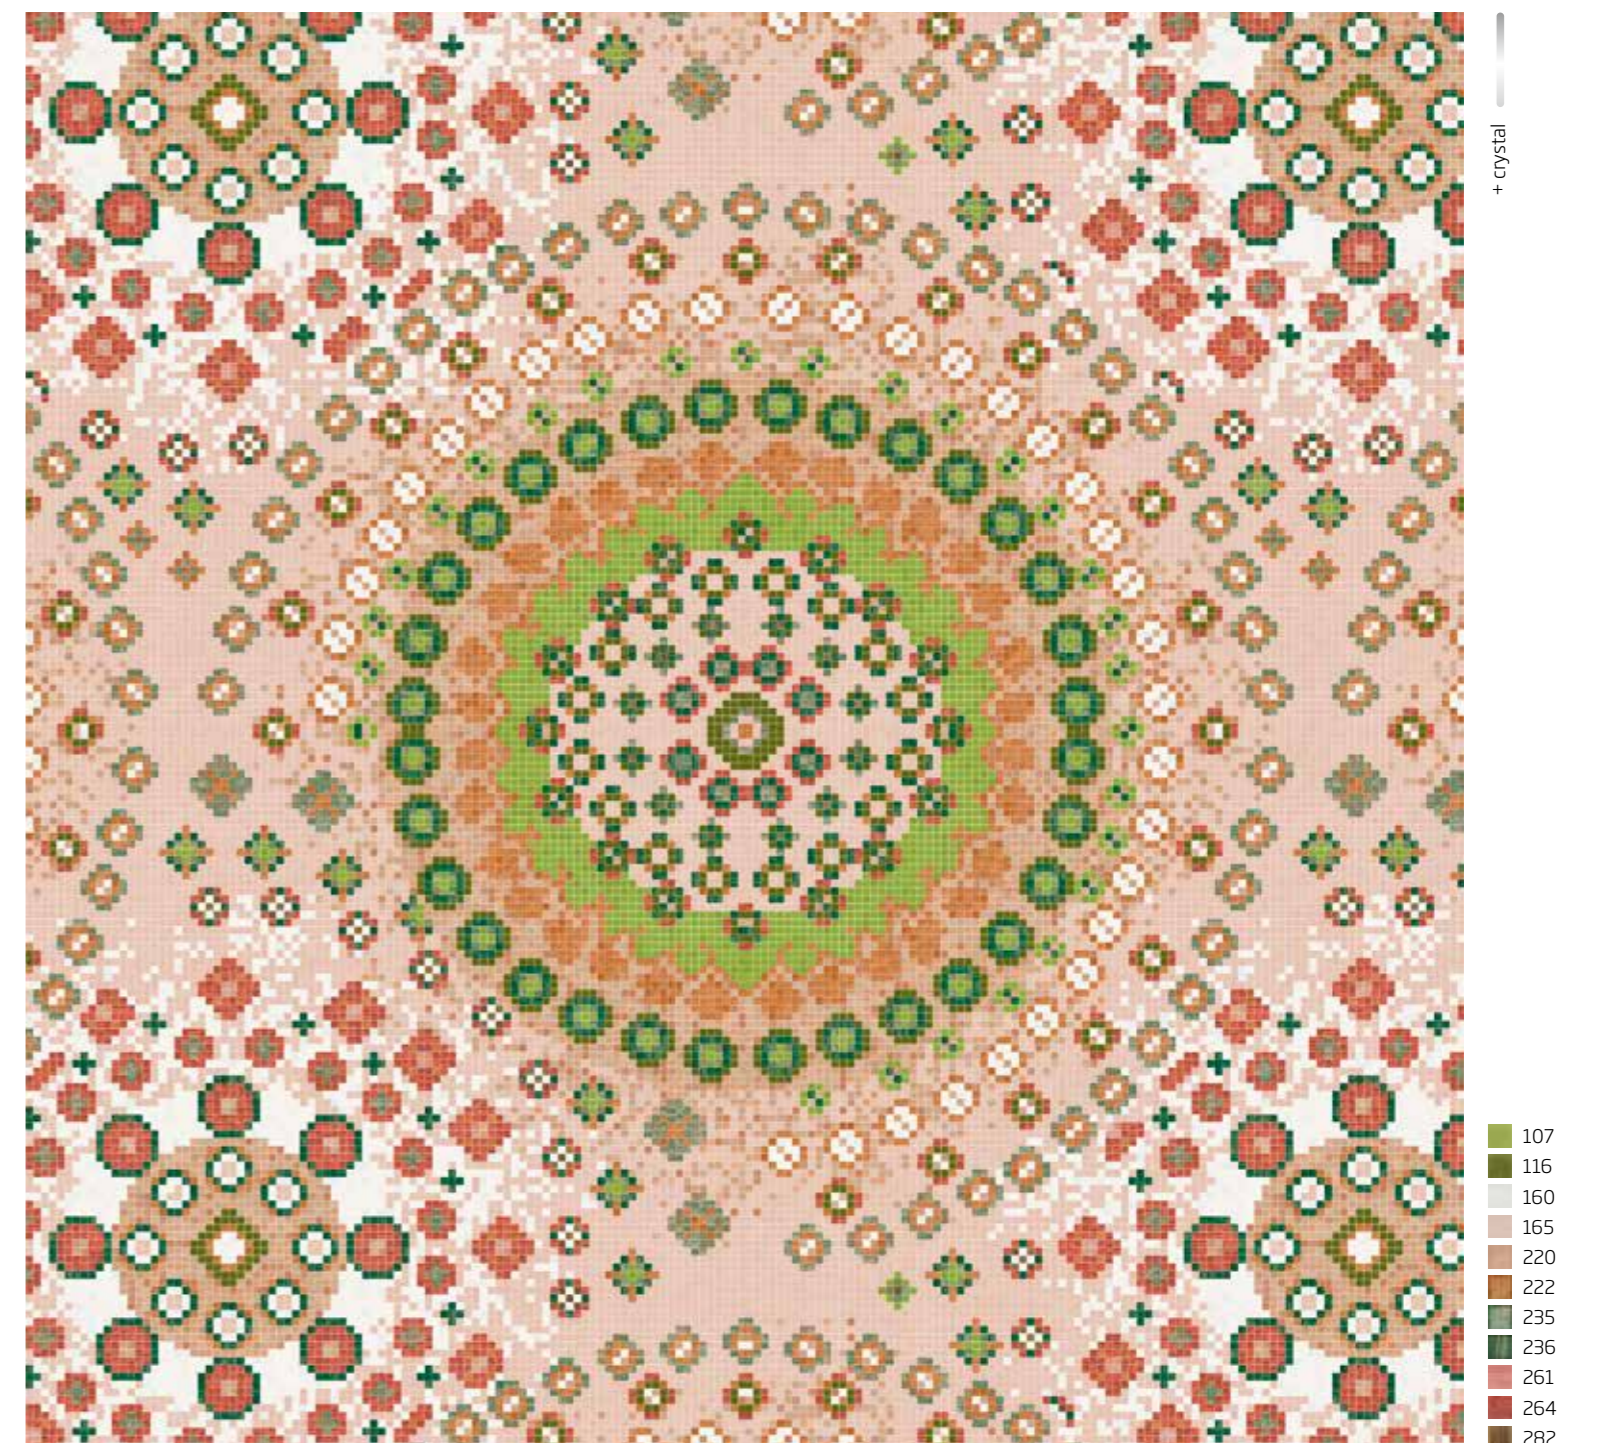

21	22	23	24	25
20	19	18	17	16
11	12	13	14	15
10	9	8	7	6
1	2	3	4	5

158 cm | 5' 2 13/64"

158 cm | 5' 2 13/64"

TORCELLO

CAD MOSAIC | 1x1 cm | 3/8" x 3/8"

TORCELLO 3

Module: 5 x 5 sheets

Modular size | Formato modulo
Format module | Modulgröße
Formato módulo | Формат модуля