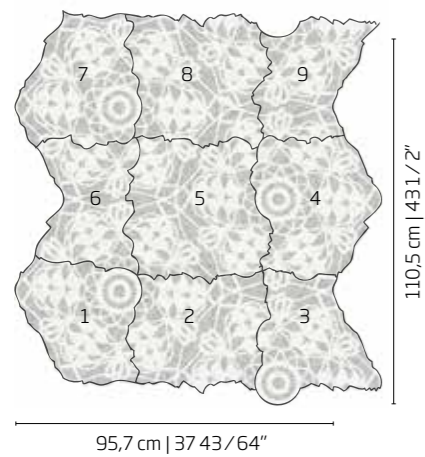

160
750

Modular size | Formato modulo
Format module | Modulgröße
Formato módulo | Формат модуля

ELISABETH

ARTISTIC MOSAIC | 1x1 cm | 3/8" x 3/8"

ELISABETH

+ bianco assoluto

151
160

Modular size | Formato modulo
Format module | Modulgröße
Formato módulo | Формат модуля