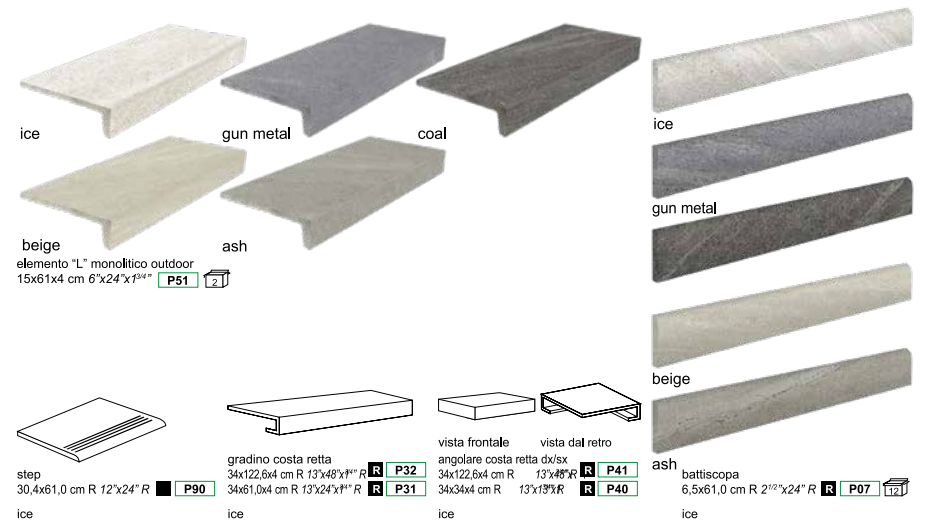

LIMESTONE ICE

Sviluppo grafico / Design development / Développement graphique / Grafische Entwicklung 61,3x122,6 cm R 24"x48" R
(15 grafiche diverse / 15 different design / 15 graphiques différents / 15 verschiedene Grafische)