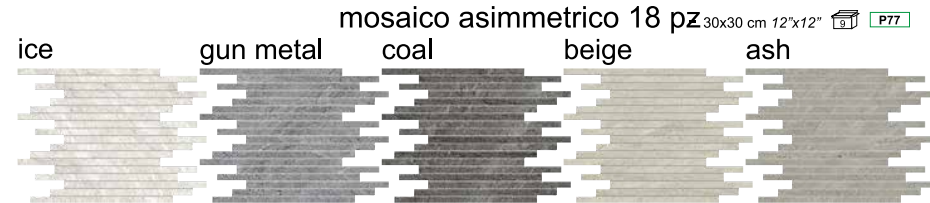

LIMESTONE ICE

Sviluppo grafico / Design development / Développement graphique / Grafische Entwicklung 61,3x122,6 cm R 24"x48" R
(15 grafiche diverse / 15 different design / 15 graphiques différents / 15 verschiedene Grafische)