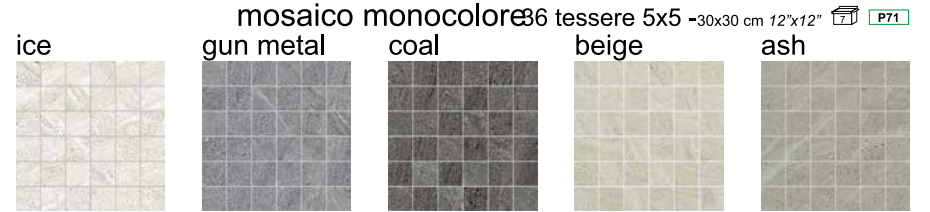

LIMESTONE ICE

Sviluppo grafico / Design development / Développement graphique / Grafische Entwicklung 61,3x122,6 cm R 24"x48" R
(15 grafiche diverse / 15 different design / 15 graphiques différents / 15 verschiedene Grafische)