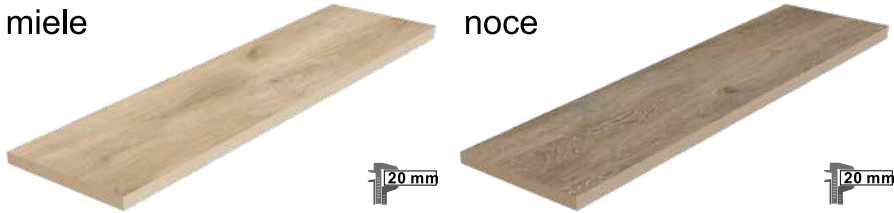

CASCADE

FP-2

miele

noce